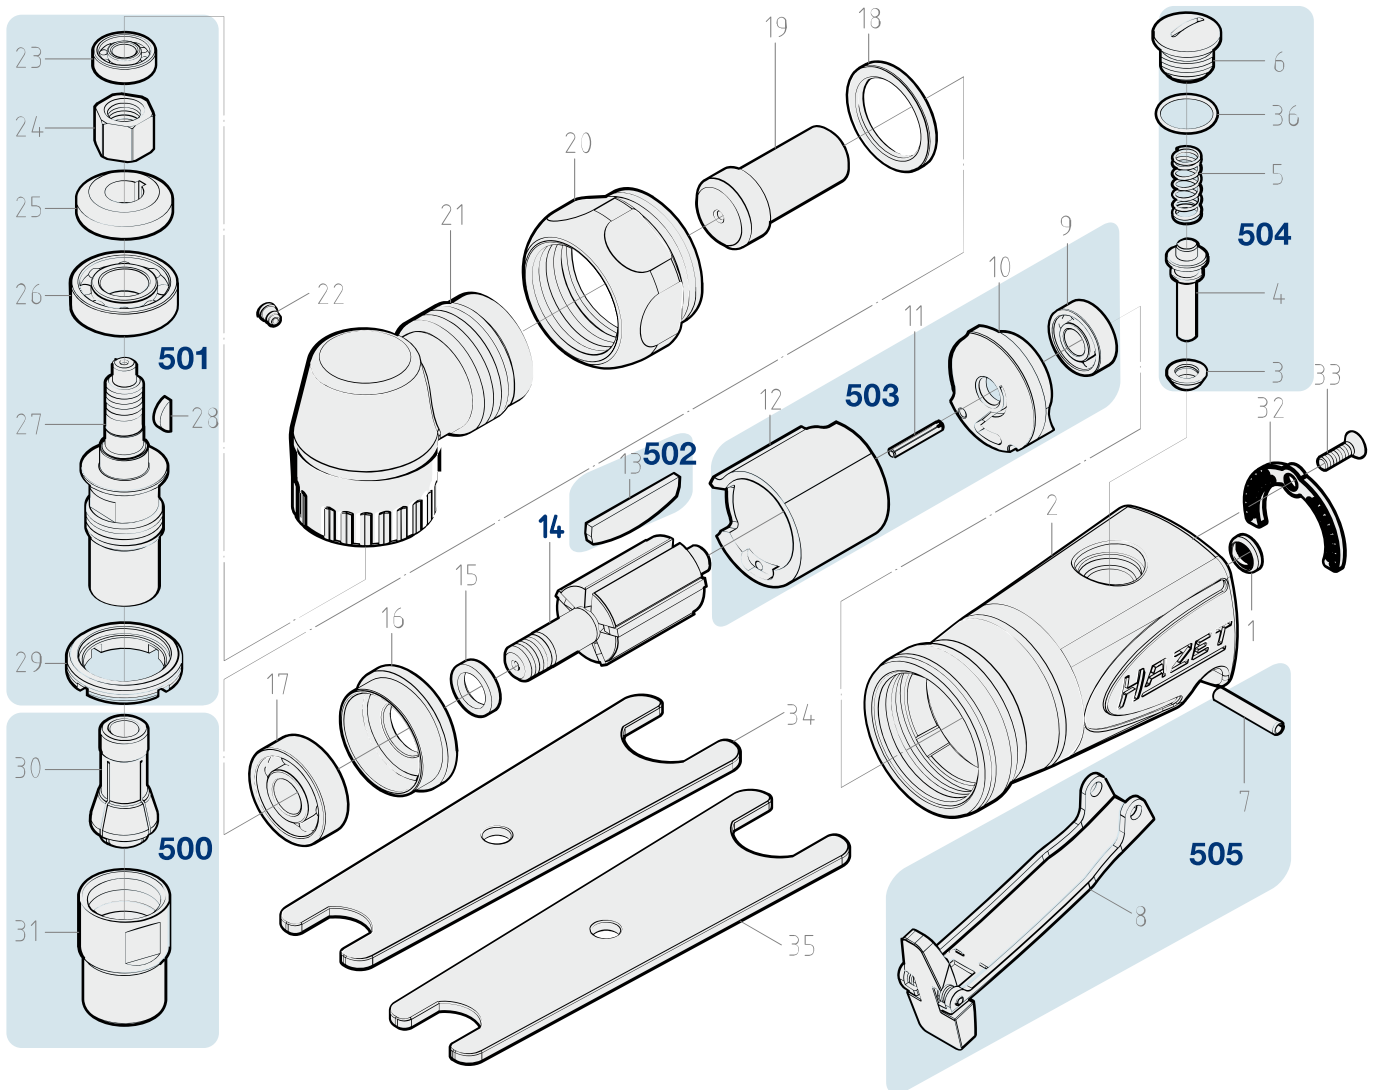

# Ersatzteile 9032 M-5

Spare parts · Pièces de rechange

Pos	HAZET No.	Bezeichnung	Designation	Désignation	
14	9033 M-01	Rotor · Inhalt: 14	Rotor · Contents: 14	Rotor · Contenu : 14	1
500	9032 M-5-01/2	Spannfutter · Inhalt: 30 · 31	Collet chuck · Contents: 30 · 31	Mandrin · Contenu : 30 · 31	2
501	9032 M-5-02/7	Abtrieb · komplett · Inhalt: 23 · 24 · 25 · 26 · 27 · 28 · 29	Output · complete · Contents: 23 · 24 · 25 · 26 · 27 · 28 · 29	Sortie · complète · Contenu : 23 · 24 · 25 · 26 · 27 · 28 · 29	7
502	9032 M-02/5	Lamellen · Inhalt: 13 (5x)	Blades · Contents: 13 (5x)	Lamelles · Contenu : 13 (5x)	5
503	9032 M-03/4	Zylindereinheit · hinten · Inhalt: 9 · 10 · 11 · 12	Cylinder unit · rear · Contents: 9 · 10 · 11 · 12	Unité de vérin · arrière · Contenu : 9 · 10 · 11 · 12	4
504	9032 M-04/5	Steuerungsventil · Inhalt: 3 · 4 · 5 · 26 · 6	Control valve · Contents: 3 · 4 · 5 · 26 · 6	Valve de commande · Contenu : 3 · 4 · 5 · 26 · 6	5
505	9032 M-05/2	Abzughebel · Inhalt: 7 · 8	Trigger · Contents: 7 · 8	Levier de tirage · Contenu : 7 · 8	2