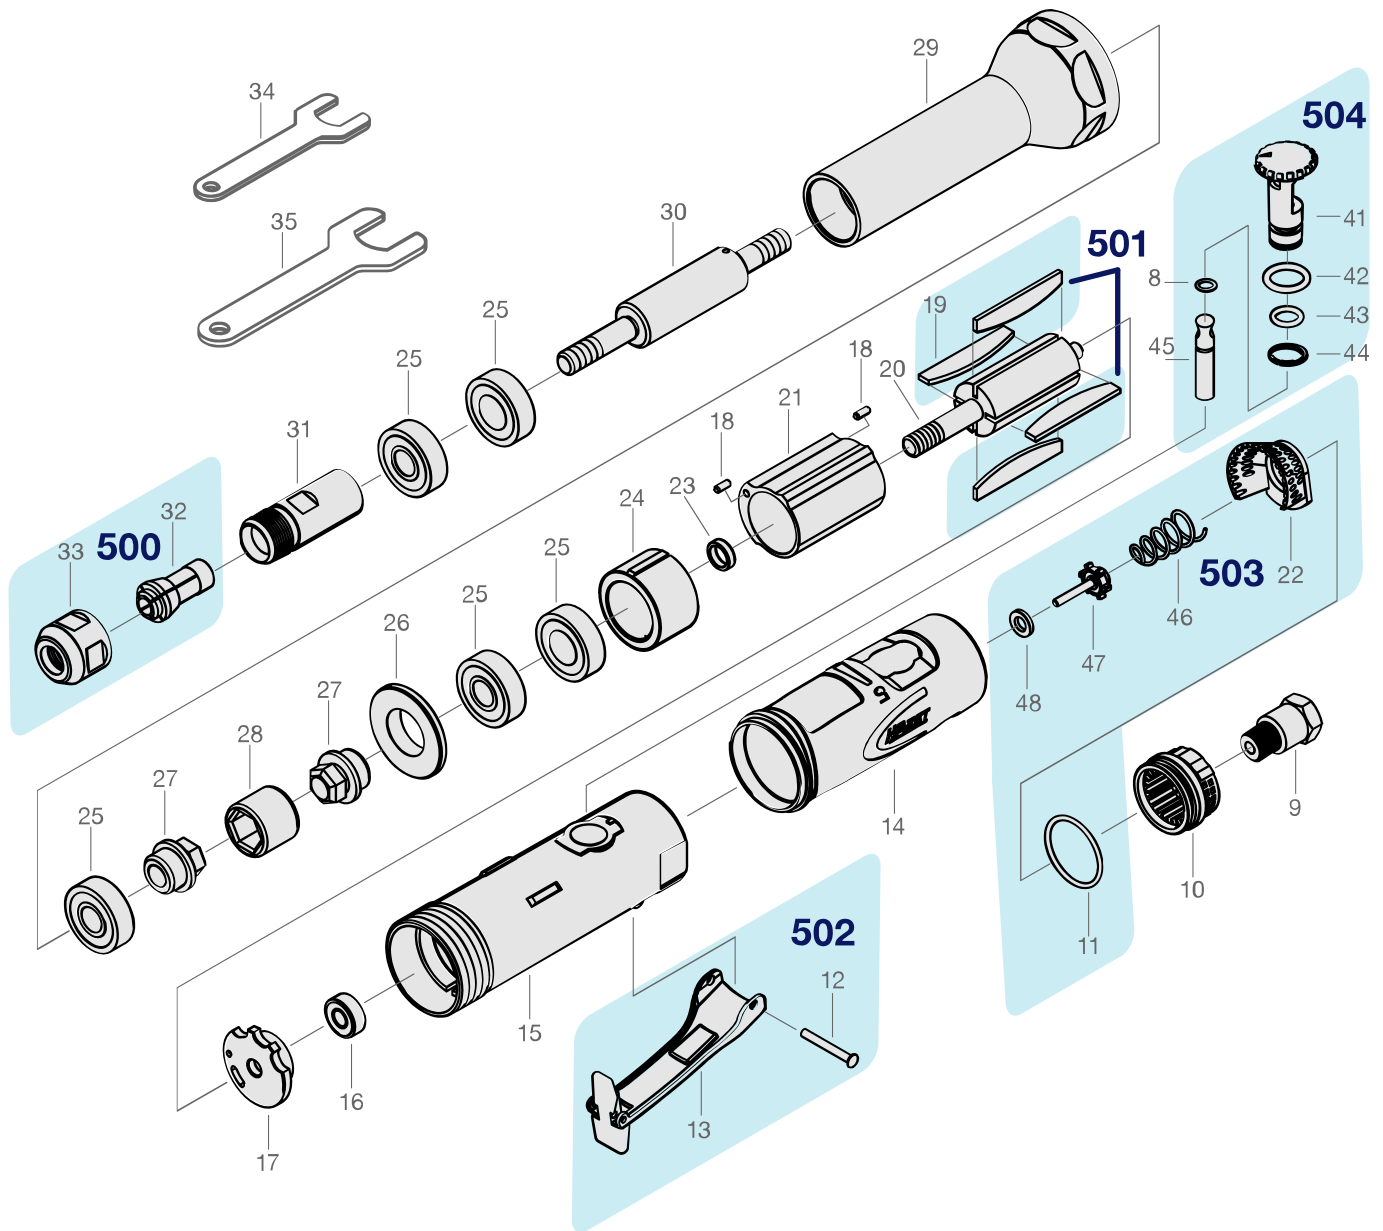

Ersatzteile 9032 LG-1

Spare parts · Pièces de rechange

Pos	HAZET No.	Bezeichnung	Designation	Désignation	
500	9032 LG-1-01/2	Spannfutter · Inhalt: 32 · 33	Collet chuck · Contents: 32 · 33	Mandrin · Contenu : 32 · 33	2
501	9032 LG-1-02/4	Lamellen · Inhalt: 19 (4x)	Blades · Contents: 19 (4x)	Lamelles · Contenu : 19 (4x)	4
502	9032 LG-1-03/2	Betätigungshebel · Inhalt: 12 · 13	Operating lever · Contents: 12 · 13	Gâchette · Contenu : 12 · 13	2
503	9032 LG-1-04/5	Ventil-Einheit · Inhalt: 11 · 22 · 46 · 47 · 48	Valve unit · Contents: 11 · 22 · 46 · 47 · 48	Unité de soupape · Contenu : 11 · 22 · 46 · 47 · 48	5
504	9032 LG-1-05/6	Luftsteuerung · Inhalt: 8 · 41 · 42 · 43 · 44 · 45	Air regulation · Contents: 8 · 41 · 42 · 43 · 44 · 45	Commande pneumatique · Contenu : 8 · 41 · 42 · 43 · 44 · 45	6