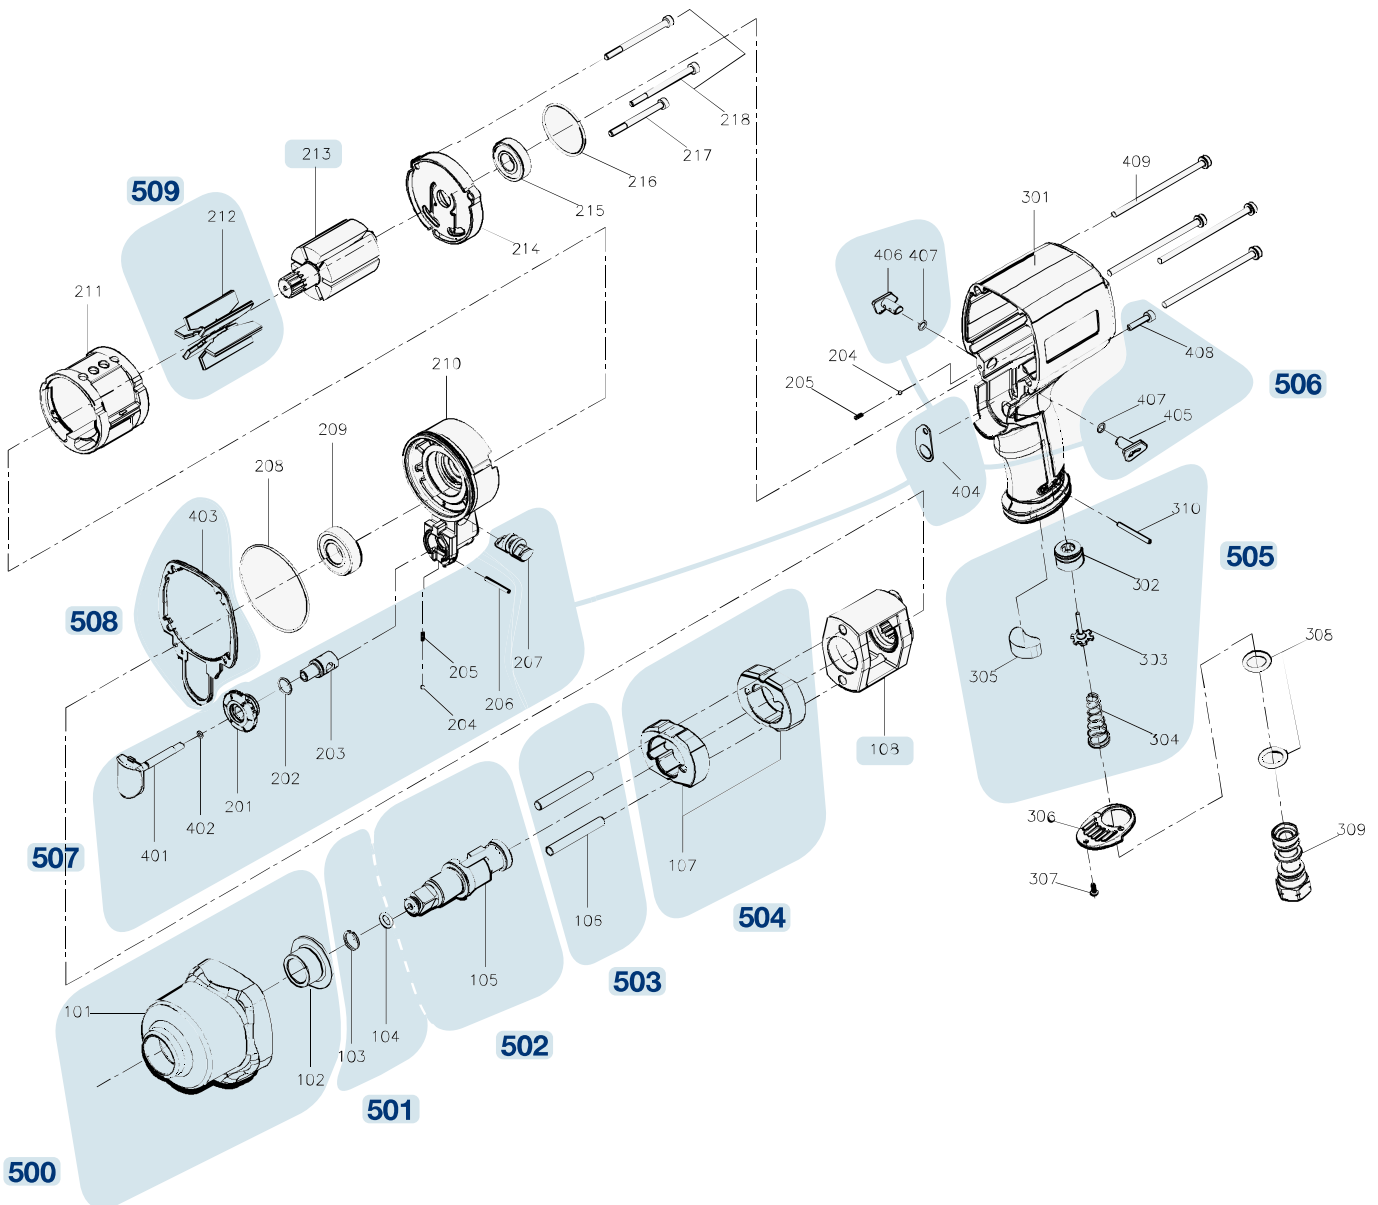

Ersatzteile 9013 M

Spare parts · Pièces de rechange

| Pos | HAZET No. | Bezeichnung | Designation | Désignation |  |
|-----|-------------|--|--|--|---|
| 108 | 9013 M-01 | Schlagwerk-Korb | Striking mechanism frame | Cage de mécanisme de frappe | 1 |
| 213 | 9013 M-02 | Rotor | Rotor | Rotor | 1 |
| 500 | 9013 M-03/2 | Gehäuse · vorne · Inhalt: 101 · 102 | Housing · front · Contents: 101 · 102 | Boîtier · avant · Contenu : 101 · 102 | 2 |
| 501 | 9013 M-04/2 | Ring Satz · Inhalt: 103 · 104 | Ring set · Contents: 103 · 104 | Jeu de bagues · Contenu : 103 · 104 | 2 |
| 502 | 9013 M-05/3 | Vierkant · mit Ring Satz · Inhalt: 103 · 104 · 105 | Square · with ring set · Contents: 103 · 104 · 105 | Carré · avec jeu de bagues · Contenu : 103 · 104 · 105 | 3 |
| 503 | 9013 M-06/2 | Stift · Inhalt: 106 (2x) | Pin · Contents: 106 (2x) | Goupille · Contenu : 106 (2x) | 2 |