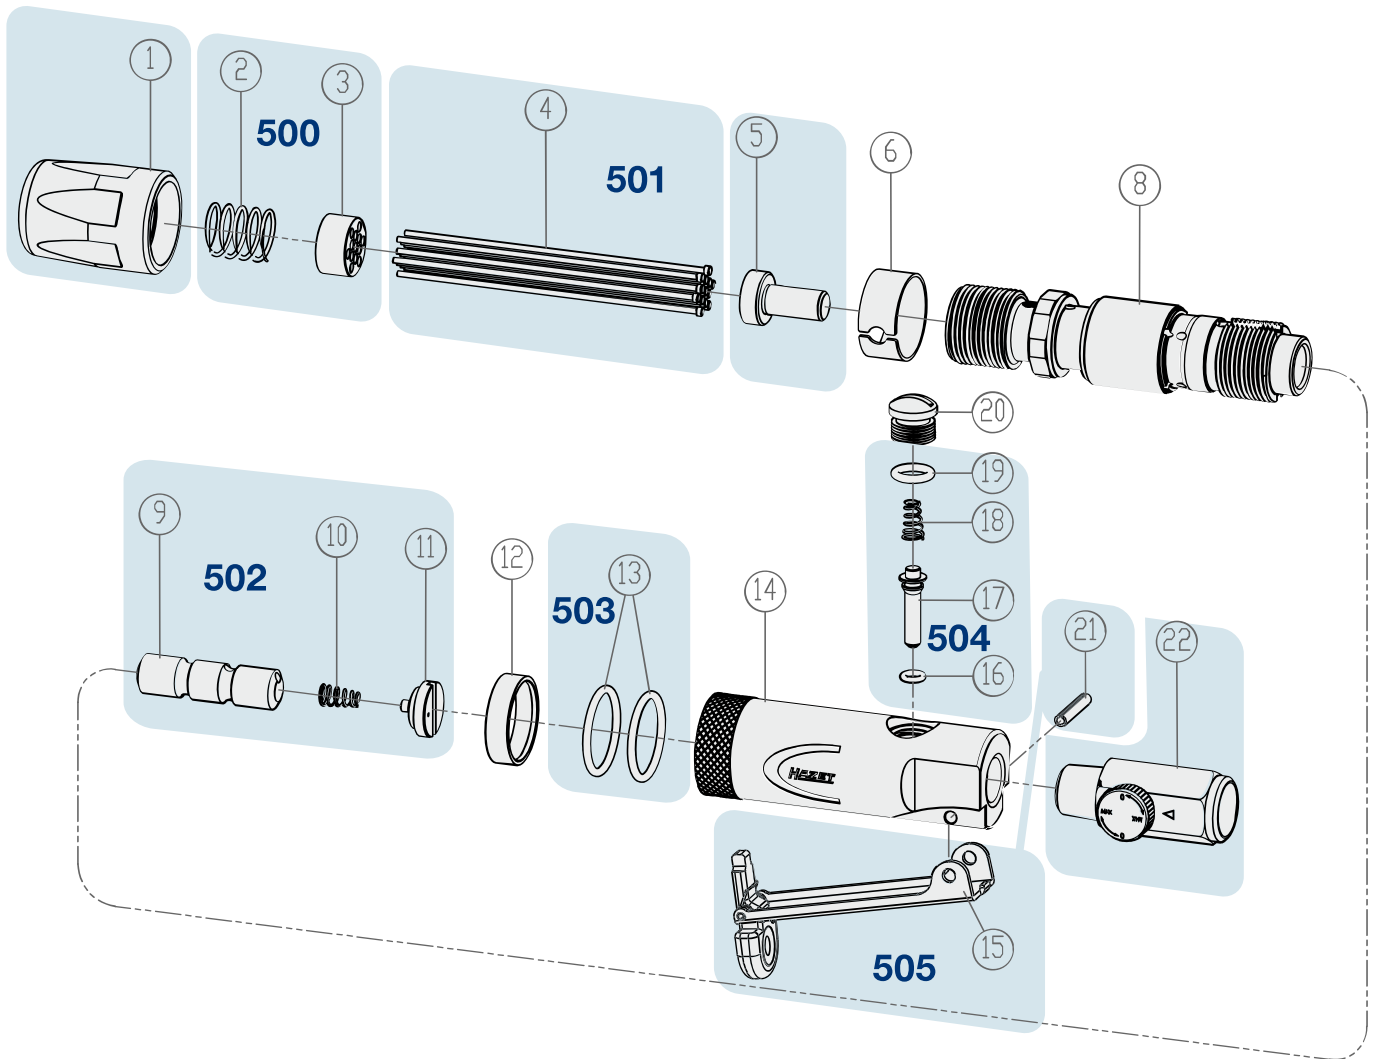

Erersatzteile 9035 M-5

Spare parts · Pièces de rechange

Pos	HAZET No.	Bezeichnung	Designation	Désignation	
1	9035 M-5-01	Überwurfmutter	Union nut	Écrou-raccord	1
5	9035 M-5-02	Nadelantrieb	Needle drive	Entraînement d'aiguille	1
22	9035 M-5-03	Luftsteuerung	Air regulation	Commande pneumatique	1
500	9035 M-5-04/2	Nadelführung · Inhalt: 2 · 3	Needle guide · Contents: 2 · 3	Guidage d'aiguille · Contenu : 2 · 3	2
501	9035 M-050	Nadelentrostler Ersatznadeln · Inhalt: 4 (13)	Spare needles for needle scaler · Contents: 4 (13)	Aiguilles de rechange pour dérouilleur à aiguilles · Contenu : 4 (13)	13
502	9035 M-5-06/3	Zylindereinheit · Inhalt: 9 · 10 · 11	Cylinder unit · Contents: 9 · 10 · 11	Unité de vérin · Contenu : 9 · 10 · 11	3
503	9035 M-5-07/2	Dichtungs Satz · Inhalt: 13 (2x)	Gasket set · Contents: 13 (2x)	Jeu de joints · Contenu : 13 (2x)	2
504	9035 M-5-08/4	Ventil-Einheit · Inhalt: 16 · 17 · 18 · 19	Valve unit · Contents: 16 · 17 · 18 · 19	Unité de soupape · Contenu : 16 · 17 · 18 · 19	4

Pos	<i>HAZET</i> No.	Bezeichnung	Designation	Désignation	
505	9035 M-5-09/2	Betätigungshebel · Inhalt: 15 · 21	Operating lever · Contents: 15 · 21	Gâchette · Contenu : 15 · 21	2

DE

HAZET Service online:
www.hazet.de/de/home/service/