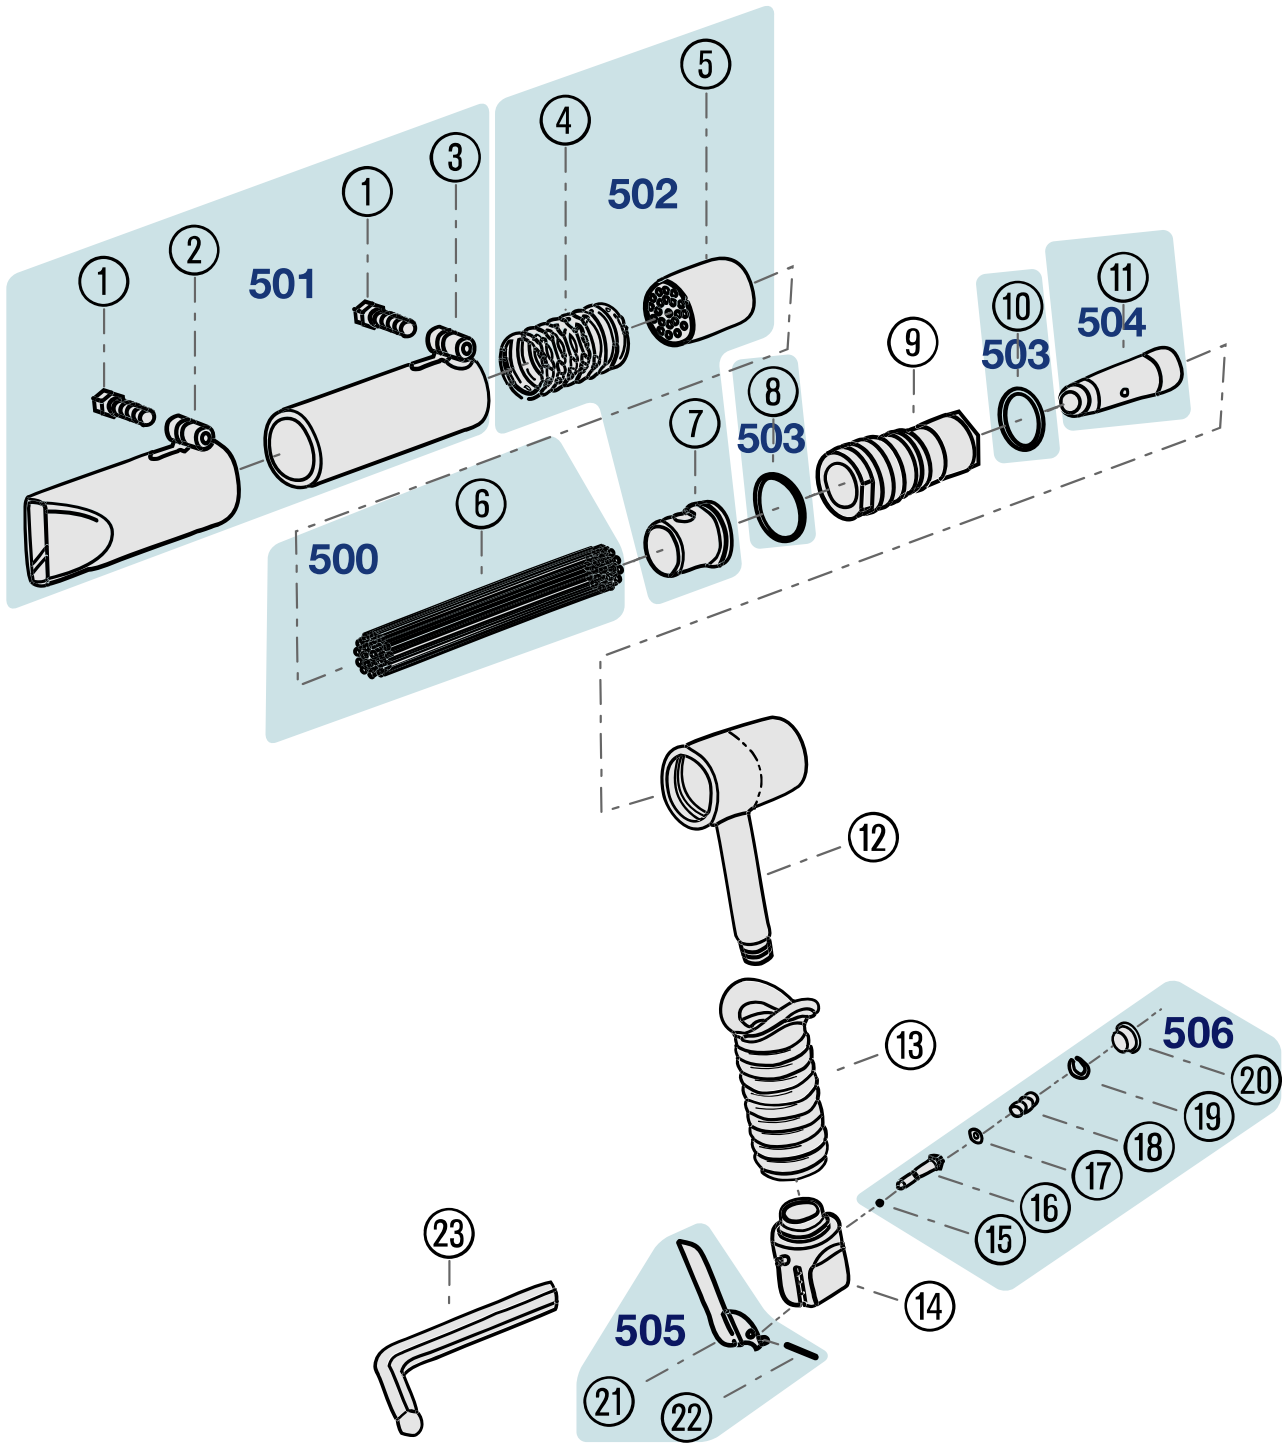

Ersatzteile 9035-5

Spare parts · Pièces de rechange

Pos	HAZET No.	Bezeichnung	Designation	Désignation	
500	9035-050	Nadelentroster Ersatznadeln · Inhalt: 6	Spare needles for needle scaler · Contents: 6	Aiguilles de rechange pour dérouilleur à aiguilles · Contenu : 6	19
501	9035-5-02/4	Hülsen Satz · Inhalt: 1 (2x) · 2 · 3	Sleeve set · Contents: 1 (2x) · 2 · 3	Jeu de douilles · Contenu : 1 (2x) · 2 · 3	4

Pos	HAZET No.	Bezeichnung	Designation	Désignation	
502	9035-5-03/3	Nadelhalter Satz · Inhalt: 4 · 5 · 7	Needle holder set · Contents: 4 · 5 · 7	Jeu de porte-aiguilles · Contenu : 4 · 5 · 7	3
503	9035-5-04/6	O-Ring Satz · Inhalt: 8 (3x), 10 (3x)	O-ring set · Contents: 8 (3x); 10 (3x)	Jeu de joints toriques · Contenu : 8 (3x), 10 (3x)	6
504	9035-5-05	Zylinder · Inhalt: 11	Hollow piston cylinder · Contents: 11	Vérin · Contenu : 11	1
505	9035-5-06/2	Abzughebel · Inhalt: 21 · 22	Trigger · Contents: 21 · 22	Levier de tirage · Contenu : 21 · 22	1
506	9035-5-07/6	Ventileinheit · Inhalt: 15 · 16 · 17 · 18 · 19 · 20	Valve unit · Contents: 15 · 16 · 17 · 18 · 19 · 20	Unité de soupape · Contenu : 15 · 16 · 17 · 18 · 19 · 20	1