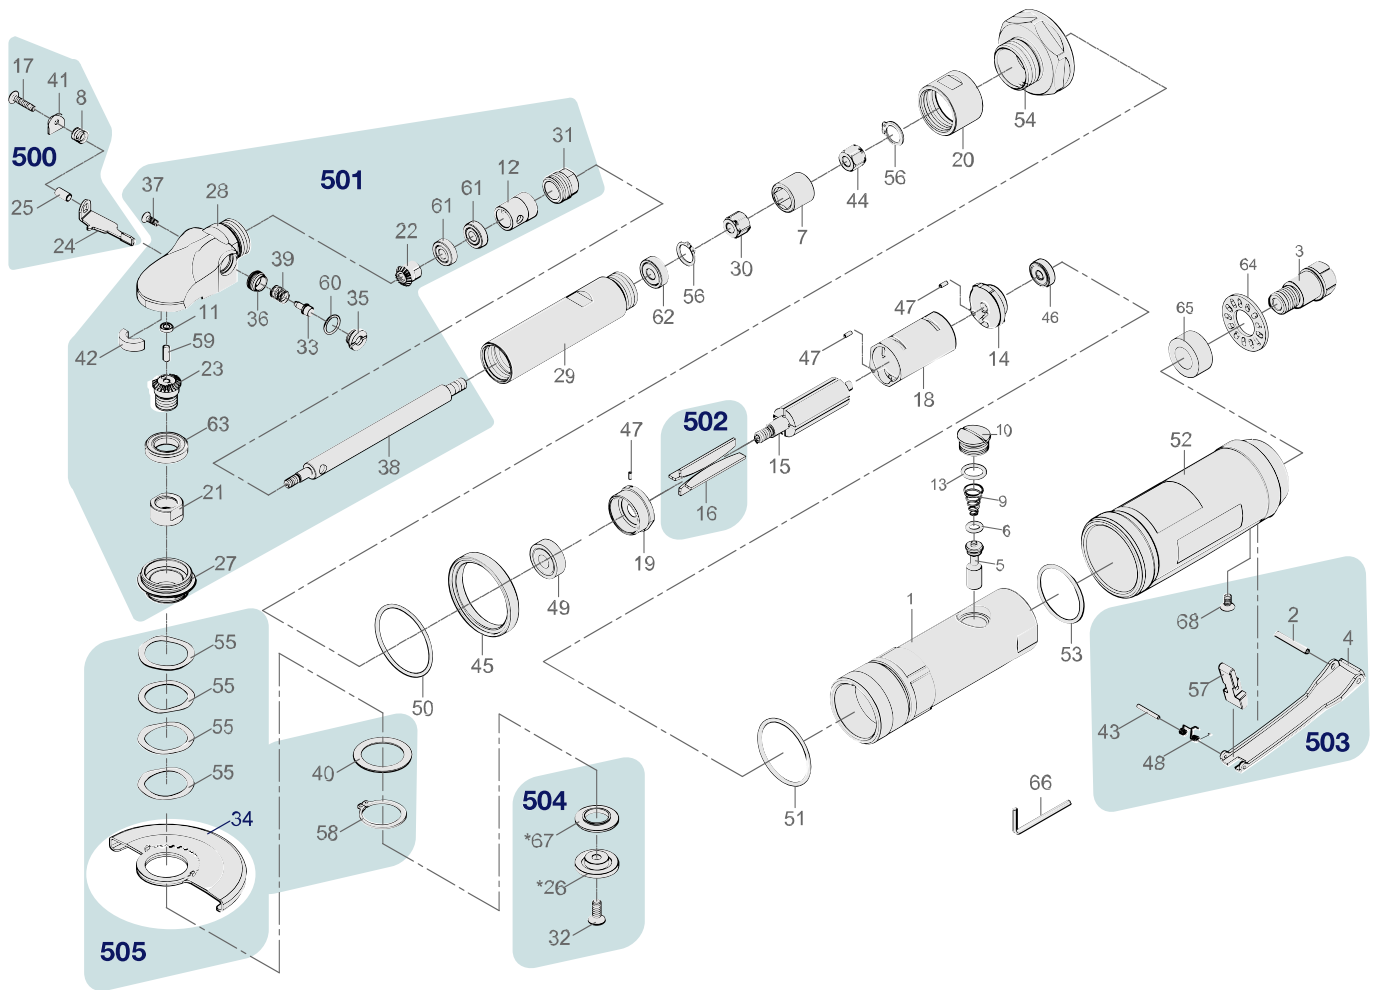

Ersatzteile 9033 P-8

Spare parts · Pièces de rechange

Pos	HAZET No.	Bezeichnung	Designation	Désignation	
34	9033 P-8-02	Abdeckscheibe	Cover disc	Disque de couverture	1
500	9033 P-8-01/5	Sperrknopf Satz · Inhalt: 8 · 17 · 24 · 25 · 41	Lock knob set · Contents: 8 · 17 · 24 · 25 · 41	Jeu de bouton de blocage · Contenu : 8 · 17 · 24 · 25 · 41	5
501	9033 P-8-04/20 N	Antriebskopf · komplett · Inhalt: 11 · 12 · 21 · 22 · 23 · 27 · 28 · 31 · 33 · 35 · 36 · 37 · 38 · 39 · 42 · 59 · 60 · 61 (2x) · 63	Drive head · complete · Contents: 11 · 12 · 21 · 22 · 23 · 27 · 28 · 31 · 33 · 35 · 36 · 37 · 38 · 39 · 42 · 59 · 60 · 61 (2x) · 63	Tête d'entraînement · complète · Contenu : 11 · 12 · 21 · 22 · 23 · 27 · 28 · 31 · 33 · 35 · 36 · 37 · 38 · 39 · 42 · 59 · 60 · 61 (2x) · 63	20
502	9033 P-8-03/4	Lamellen · 4 Stück · Inhalt: 16 (4x)	Blades · 4 pieces · Contents: 16 (4x)	Lamelles · 4 pièces · Contenu : 16 (4x)	4
503	9033 P-8-04/6 N	Betätigungshebel · Inhalt: 2 · 4 · 43 · 48 · 57 · 68	Operating lever · Contents: 2 · 4 · 43 · 48 · 57 · 68	Gâchette · Contenu : 2 · 4 · 43 · 48 · 57 · 68	6
504	9033 P-8-05/3	Befestigungs Satz · Inhalt: 26 · 32 · 67	Fastening set · Contents: 26 · 32 · 67	Jeu de fixation · Contenu : 26 · 32 · 67	3
505	9033 P-8-06/7	Abdeckscheiben Satz · Inhalt: 34 · 40 · 55 (4x) · 58	Cover disc set · Contents: 34 · 40 · 55 (4x) · 58	Jeu de disques de couverture · Contenu : 34 · 40 · 55 (4x) · 58	1