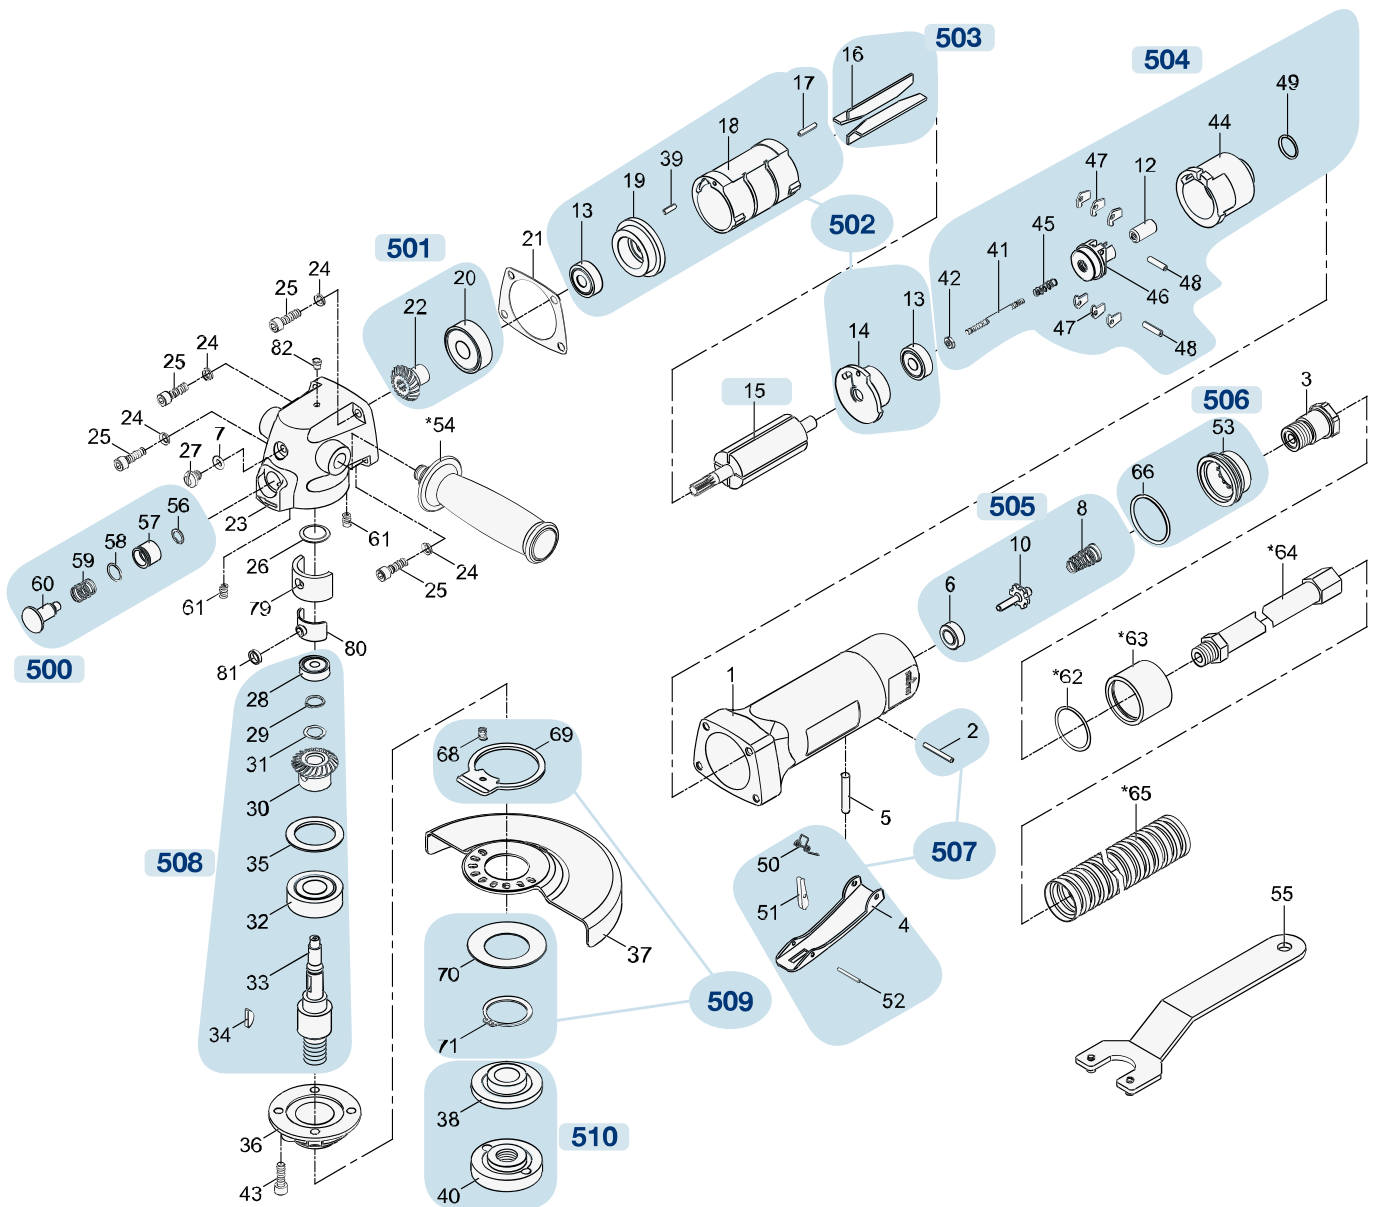

# Ersatzteile 9033 N-7

Spare parts · Pièces de rechange

Pos	HAZET No.	Bezeichnung	Designation	Désignation	
15	9033 N-7-012	Rotor · Inhalt: 15	Rotor · Contents: 15	Rotor · Contenu : 15	1
500	9033 N-7-01/5	Stopptaste für Spindel · Inhalt: 56 · 57 · 58 · 59 · 60	Spindle stop button · Contents: 56 · 57 · 58 · 59 · 60	Touche d'arrêt pour broche · Contenu : 56 · 57 · 58 · 59 · 60	5
501	9033 N-7-02/2	Kegelgetriebe · Inhalt: 20 · 22	Bevel gear · Contents: 20 · 22	Engrenage conique · Contenu : 20 · 22	2
502	9033 N-7-03/7	Zylindereinheit · Inhalt: 13 (2x) · 14 · 17 · 18 · 19 · 39	Cylinder unit · Contents: 13 (2x) · 14 · 17 · 18 · 19 · 39	Unité de vérin · Contenu : 13 (2x) · 14 · 17 · 18 · 19 · 39	7
503	9033 N-7-04/4	Lamellen · Inhalt: 16	Blades · Contents: 16	Lamelles · Contenu : 16	4
504	9033 N-7-05/15	Regulator · Inhalt: 12 · 41 · 42 · 44 · 45 · 46 · 47 (6x) · 48 (2x) · 49	Regulator · Contents: 12 · 41 · 42 · 44 · 45 · 46 · 47 (6x) · 48 (2x) · 49	Régulateur · Contenu : 12 · 41 · 42 · 44 · 45 · 46 · 47 (6x) · 48 (2x) · 49	15