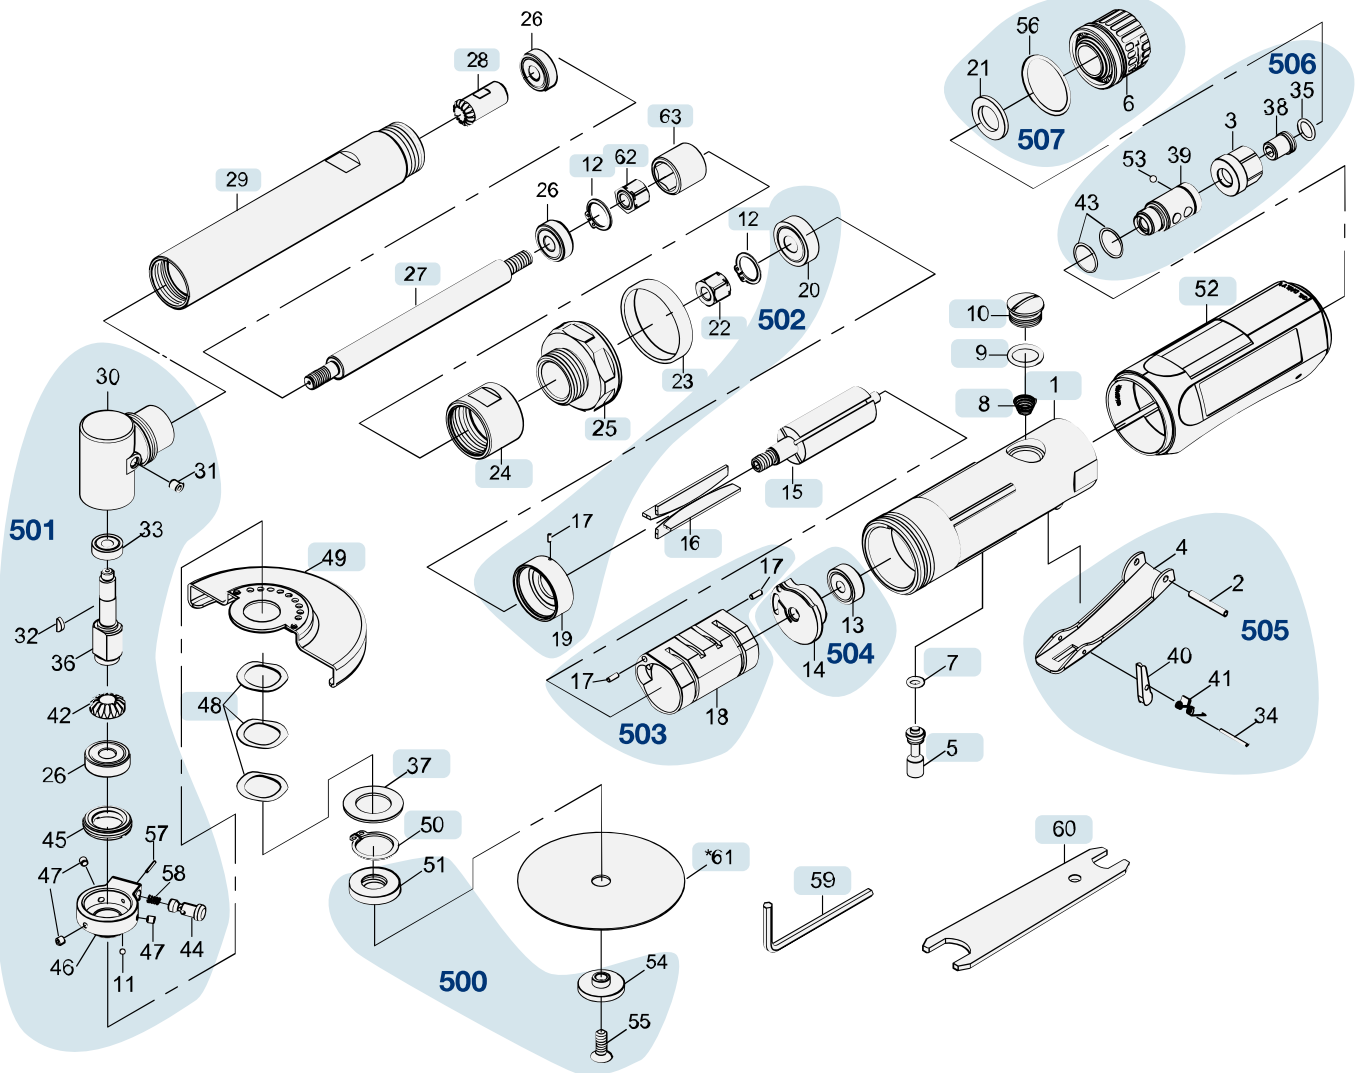

Ersatzteile 9033-8

Spare parts · Pièces de rechange

Pos	HAZET No.	Bezeichnung	Designation	Désignation	
1	9033-8-09	Motor-Gehäuse	Engine housing	Boîtier de moteur	1
16	9033-8-018/4	Lamellen · Satz à 4 Stück	Blades · set of 4	Lamelles · jeu de 4 pièces	4
28	9033-8-026	Kegelgetriebe	Bevel gear	Engrenage conique	1
49	9033-8-030	Abdeckscheibe	Cover disc	Disque de couverture	1
50	9033-8-031	Sicherungsring	Circlip	Circlip	1
52	9033-8-032	Gummigriff	Rubber handle	Poignée en caoutchouc	1
59	9033-8-033	Winkelschlüssel · Innensechskant 4 mm	Hex-head wrench · inside hexagon 4 mm	Tournevis coudé · 6 pans intérieurs de 4 mm	1
60	9033-8-034	Maulschlüssel · 11 x 17 mm	Open-end wrench · 11 x 17 mm	Clé à fourche · 11 x 17 mm	1
63	9033-8-037 N	Verbindungsteil	Connector	Pièce intercalaire	1
500	9033-8-01/3	Befestigungs Satz	Fastening set	Jeu de fixation	1

Pos	HAZET No.	Bezeichnung	Designation	Désignation	
501	9033-8-02/16	Antriebskopf · komplett	Drive head · complete	Tête d'entraînement · complète	1
505	9033-8-06/5	Betätigungshebel	Operating lever	Gâchette	1
506	9033-8-07/7	Lufteinlass · komplett	Air inlet · complete	Admission d'air · complète	1
507	9033-8-08/3	Luftauslass	Air outlet	Échappement d'air	1