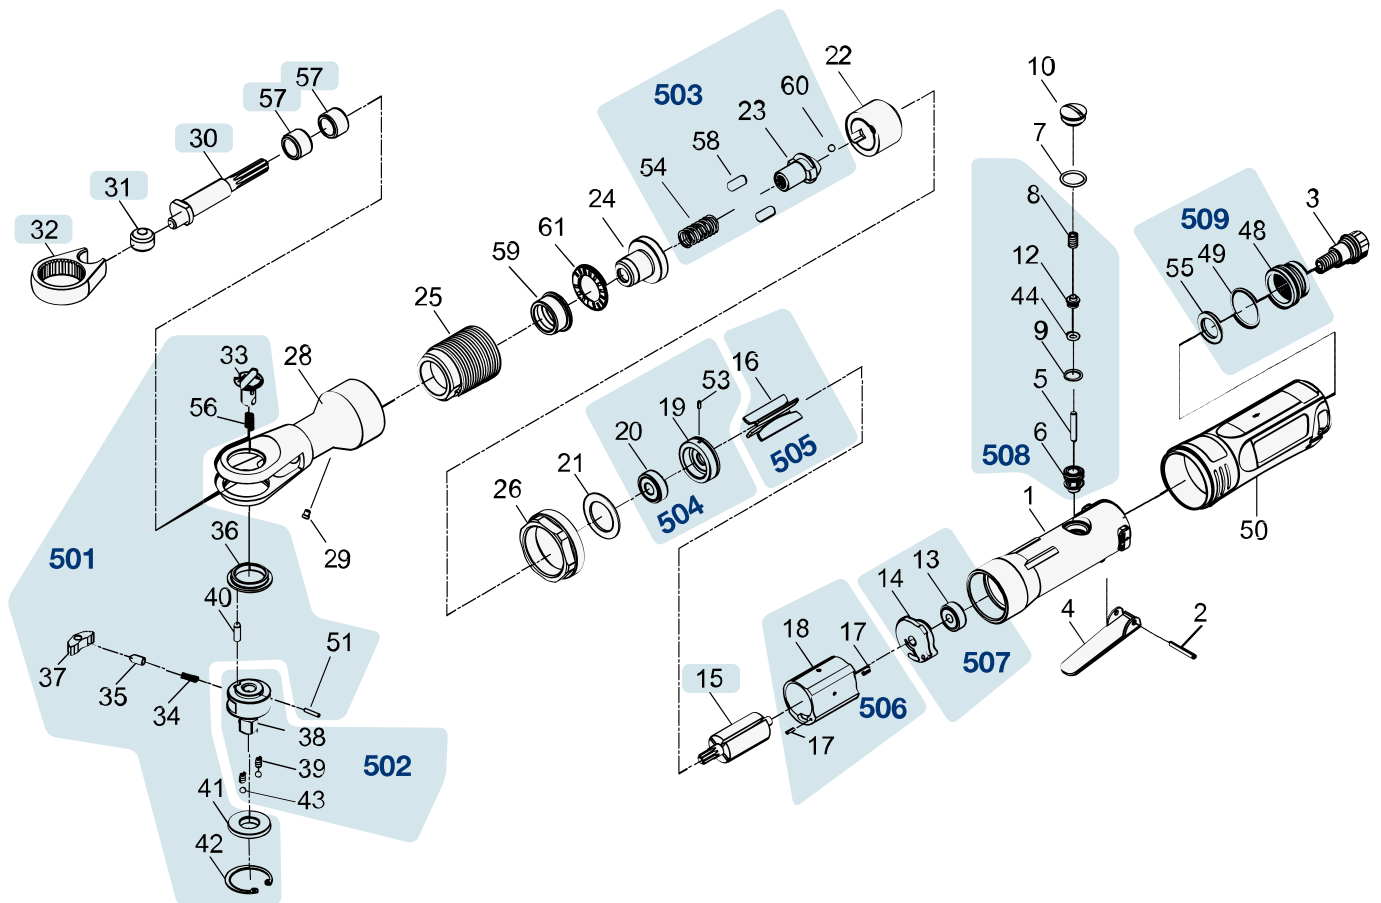

Erersatzteile 9022 SR-1

Spare parts · Pièces de rechange

Pos	HAZET No.	Bezeichnung	Designation	Désignation	
30	9022 SR-03	Kurbelwelle	Crankshaft	Vilebrequin	1
31	9022 SR-02	Antriebsbuchse	Drive bush	Douille d'entraînement	1
32	9022 SR-01	Gabel	Fork	Fourche	1
57	9022 SR-04	Nadellager	Needle bearing	Palier à aiguilles	1
501	9022 SR-05/10	Ratschen-Innenteile · Inhalt: 33 · 34 · 35 · 36 · 37 · 40 · 41 · 42 · 51 · 56	Ratchet inner parts · Contents: 33 · 34 · 35 · 36 · 37 · 40 · 41 · 42 · 51 · 56	Parties internes des cliquets · Contenu : 33 · 34 · 35 · 36 · 37 · 40 · 41 · 42 · 51 · 56	1
502	9022 SR-06/5	Vierkant · Inhalt: 38 · 39 · 43	Square · Contents: 38 · 39 · 43	Carré · Contenu : 38 · 39 · 43	1
505	9022 SR-09/4	Lamellen · Inhalt: 16 (4x)	Fins · Contents: 16 (4x)	Lamelles · Contenu : 16 (4x)	1
507	9022 SR-012/2	Lager · hinten · Inhalt: 13 · 14	Bearing · rear · Contents: 13 · 14	Palier · arrière · Contenu : 13 · 14	1