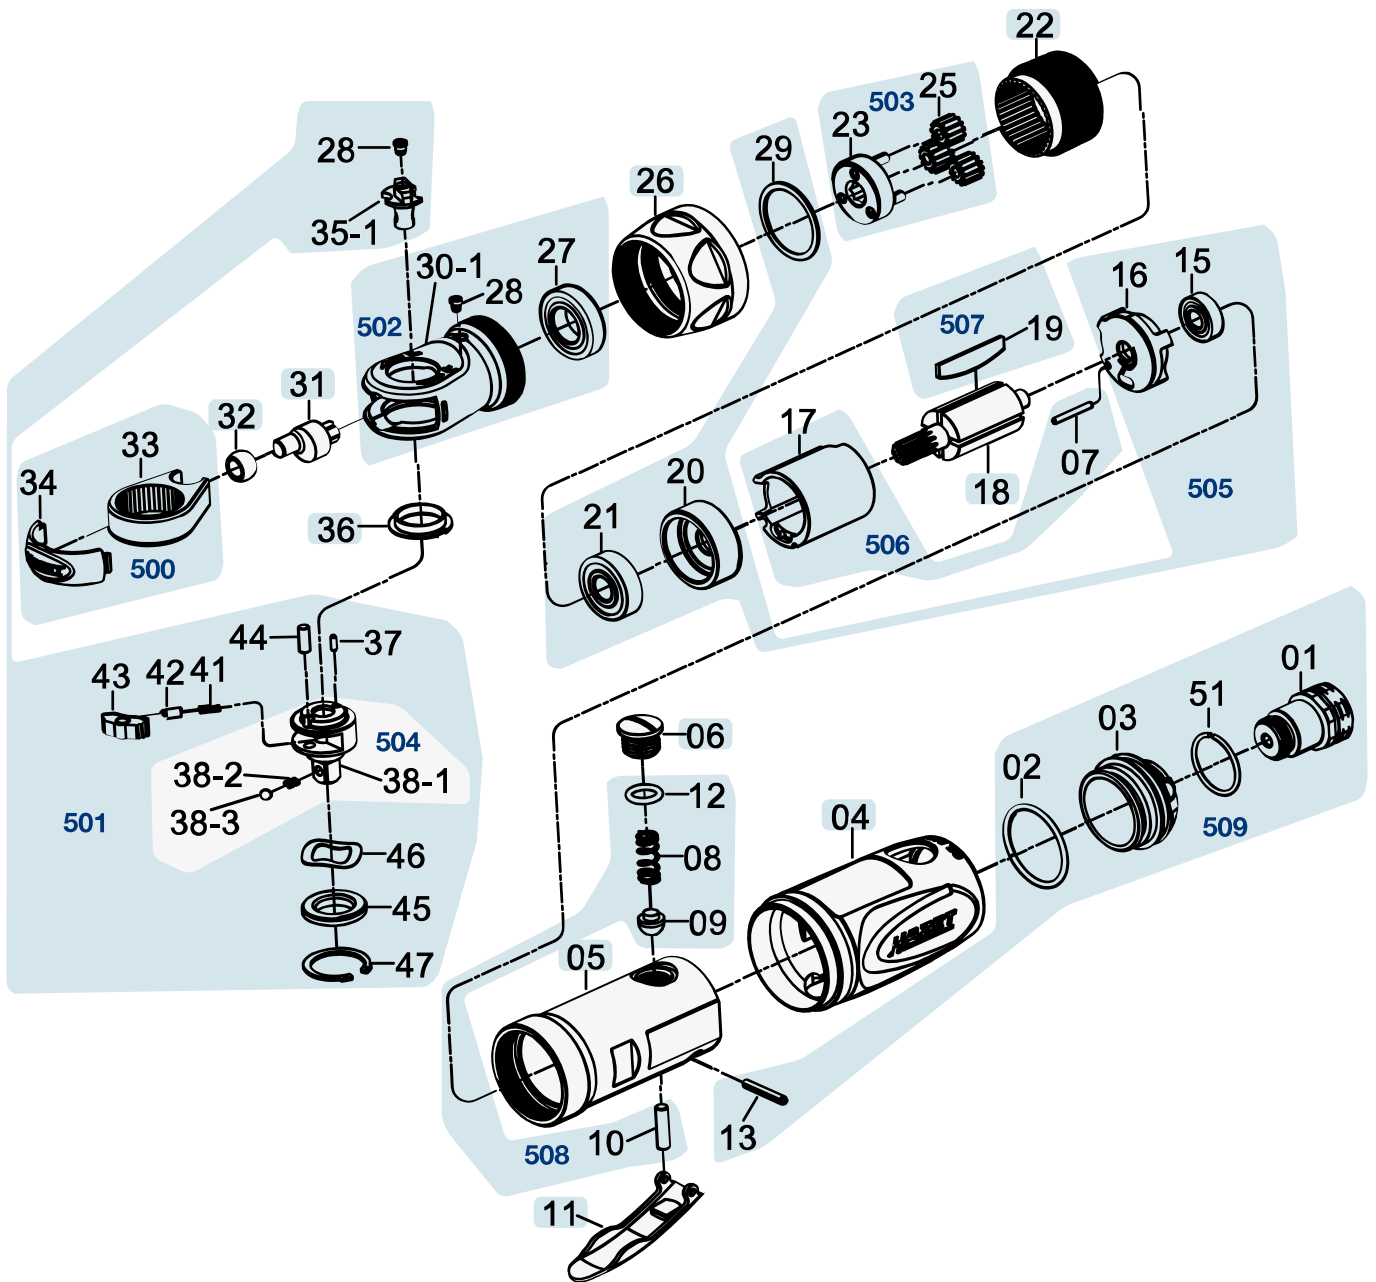

Ersatzteile 9021 P-2

Spare parts · Pièces de rechange

Pos	HAZET No.	Bezeichnung	Designation	Désignation	
4	9021 P-2-01	Handgriff	Handle	Poignée	1
5	9021 P-2-02	Motor-Gehäuse	Engine housing	Boîtier de moteur	1
11	9021 P-2-04	Abzughebel	Trigger	Levier de tirage	1
26	9021 P-2-07	Mutter	Nut	Écrou	1
31	9021 P-2-08	Kurbelwelle	Crankshaft	Vilebrequin	1
32	9021 P-2-09	Antriebsbuchse	Drive bush	Douille d'entraînement	1

Pos	HAZET No.	Bezeichnung	Designation	Désignation	
500	9021 P-2-010/2	Gabel · Inhalt: 33 · 34	Fork · Contents: 33 · 34	Fourche · Contenu : 33 · 34	1
501	9021 P-2-011/11	Ratschen-Innenteile · Inhalt: 28 · 35-1 · 36 · 37 · 41 · 42 · 43 · 44 · 45 · 46 · 47	Ratchet inner parts · Contents: 28 · 35-1 · 36 · 37 · 41 · 42 · 43 · 44 · 45 · 46 · 47	Parties internes des cliquets · Contenu : 28 · 35-1 · 36 · 37 · 41 · 42 · 43 · 44 · 45 · 46 · 47	1
504	9021 P-2-014/3	Vierkant · Inhalt: 38-1 · 38-2 · 38-3	Square · Contents: 38-1 · 38-2 · 38-3	Quatre pans · Contenu : 38-1 · 38-2 · 38-3	1
506	9021 P-2-016/2	Zylinder · Inhalt: 7 · 17	Hollow piston cylinder · Contents: 7 · 17	Vérin · Contenu : 7 · 17	1
507	9021 P-2-017/4	Lamellen · Inhalt: 19 (4x)	Blades · Contents: 19 (4x)	Lamelles · Contenu : 19 (4x)	1
508	9021 P-2-018/4	Ventil-Einheit · Inhalt: 8 · 9 · 10 · 12	Valve unit · Contents: 8 · 9 · 10 · 12	Unité de soupape · Contenu : 8 · 9 · 10 · 12	1
509	9021 P-2-019/5	Luftauslass · Inhalt: 1 · 2 · 3 · 13 · 51	Air outlet · Contents: 1 · 2 · 3 · 13 · 51	Échappement d'air · Contenu : 1 · 2 · 3 · 13 · 51	1