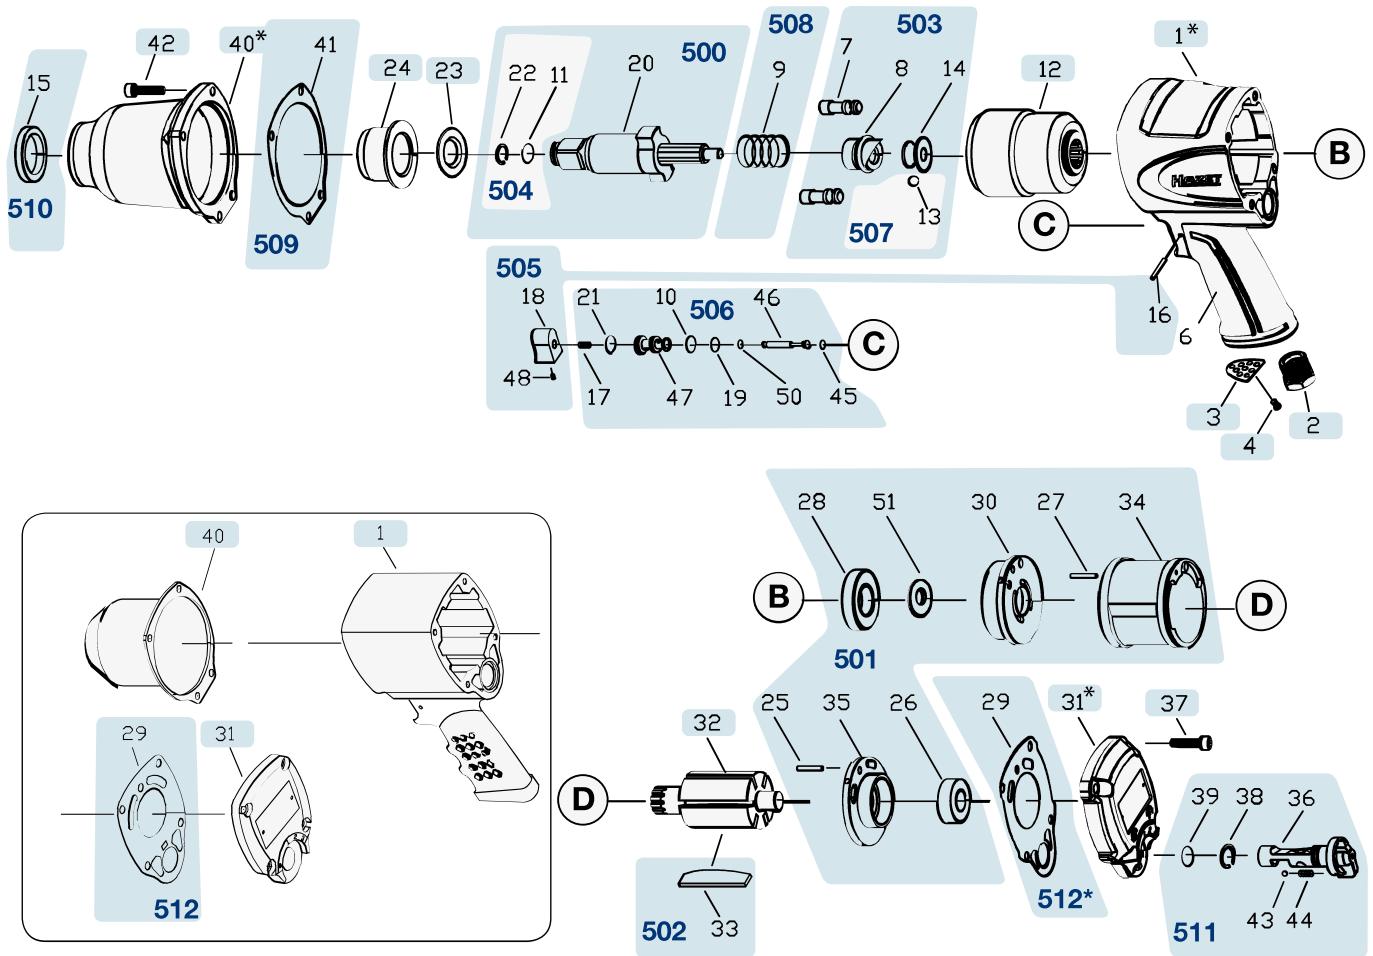

Erersatzteile 9013 SPC

Spare parts · Pièces de rechange

Pos	HAZET No.	Bezeichnung	Designation	Désignation	
2	9013 SPC-021	Druckluft-Zufuhr	Compressed air supply	Alimentation en air comprimé	1
3	9013 SPC-011	Abluftring	Exhaust air ring	Anneau d'évacuation d'air	1
4	9013 SPC-012/15	Schraube · Satz à 15 Stück	Screws · set of 15	Vis · jeu de 15 pièces	1
12	9013 SPC-013	Schlagwerk-Gehäuse	Striking mechanism housing	Boîtier de mécanisme de frappe	1
23	9013 SPC-014	Distanzscheibe	Spacer plate	Disque d'entretoise	1
24	9013 SPC-015	Buchse	Bush	Douille	1
31	9013 SPC-016 N	Gehäuseabdeckung · hinten · Bj. 2013 →	Housing cover · rear · model year 2013 →	Capot de boîtier · Arrière · années 2013 →	1
32	9013 SPC-017	Rotor	Rotor	Rotor	1
37	9013 SPC-018/4	Schrauben · mit Federscheibe · Satz à 4 Stück	Screws · with spring washers · set of 4	Vis · avec rondelle élastique · jeu de 4 pièces	4
40	9013 SPC-019	Gehäuseabdeckung	Housing cover	Capot de boîtier	1