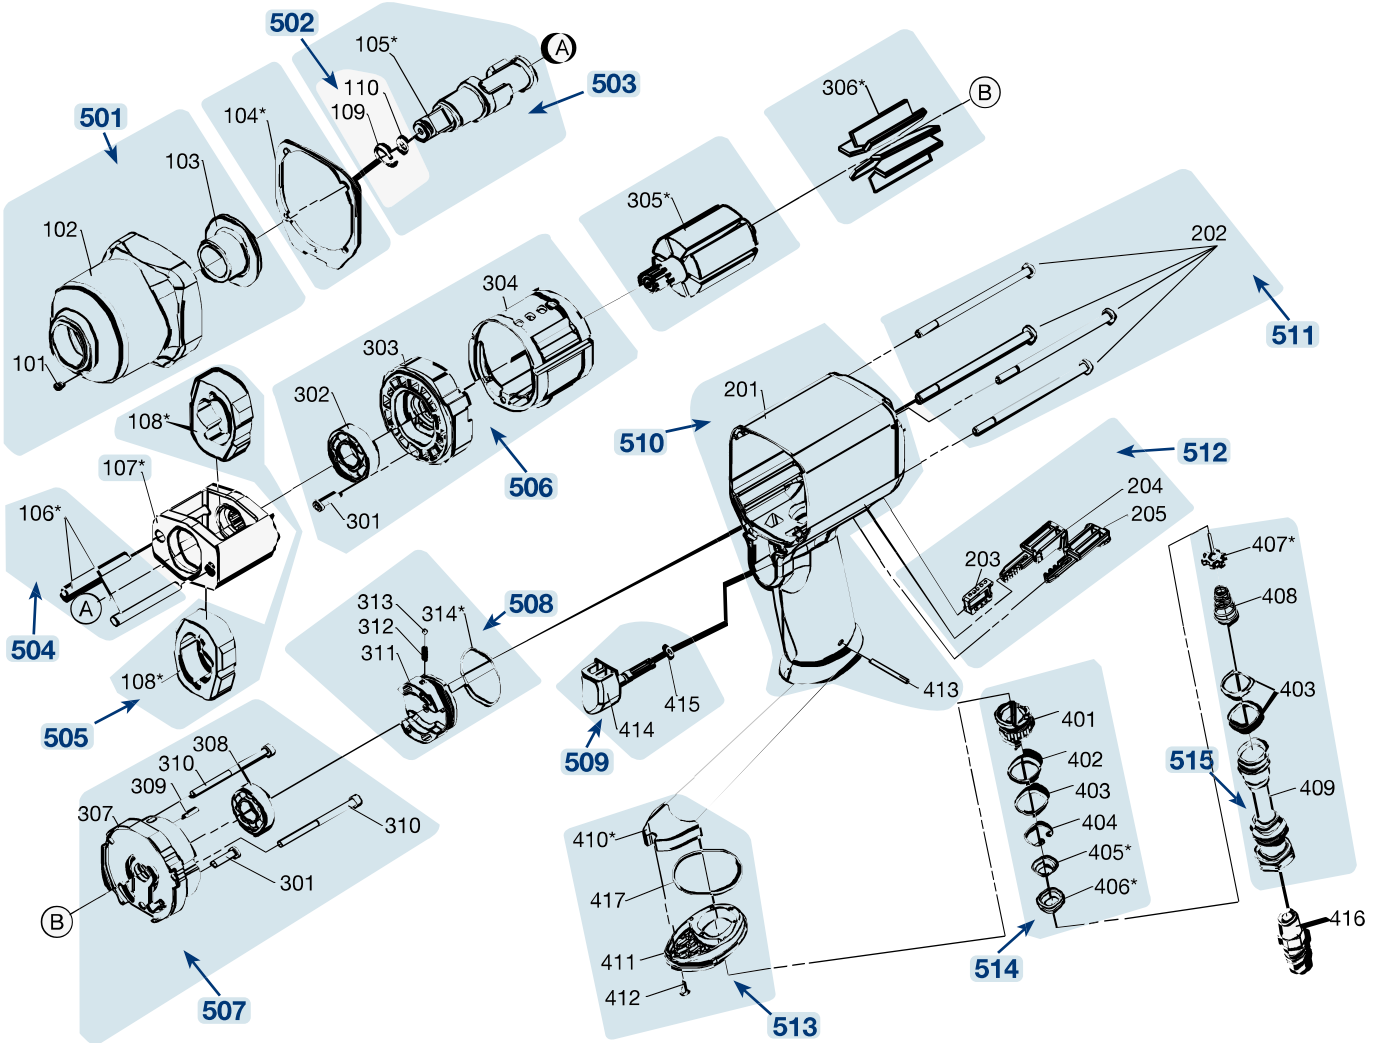

Erersatzteile 9012 EL-SPC

Spare parts · Pièces de rechange

Pos	HAZET No.	Bezeichnung	Designation	Désignation	
104	9012 EL-SPC-01/5	Dichtungs Satz · Inhalt: 104 (5x)	Gasket set · Contents: 104 (5x)	Jeu de joints · Contenu : 104 (5x)	1
107	9012 EL-SPC-02	Schlagwerk-Korb · Inhalt: 107	Striking mechanism frame · Contents: 107	Cage de mécanisme de frappe · Contenu : 107	1
305	9012 EL-SPC-03 N	Rotor · Inhalt: 305	Rotor · Contents: 305	Rotor · Contenu : 305	1
306	9012 EL-SPC-04/7	Lamellen · Inhalt: 306 (7x)	Blades · Contents: 306 (7x)	Lamelles · Contenu : 306 (7x)	1
501	9012 EL-SPC-05/3	Schlagwerk-Gehäuse · Inhalt: 101 · 102 · 103	Striking mechanism housing · Contents: 101 · 102 · 103	Boîtier de mécanisme de frappe · Contenu : 101 · 102 · 103	1
502	9012 EL-SPC-06/2	Ring Satz · Inhalt: 109 · 110	Ring set · Contents: 109 · 110	Jeu de bagues · Contenu : 109 · 110	1
503	9012 EL-SPC-07/3	Vierkant · mit Ring Satz · Inhalt: 105 · 109 · 110	Square · with ring set · Contents: 105 · 109 · 110	Carré · avec jeu de bagues · Contenu : 105 · 109 · 110	1
504	9012 EL-SPC-08/2	Bolzen · Inhalt: 106 (2x)	Pin · Contents: 106 (2x)	Boulon · Contenu : 106 (2x)	1