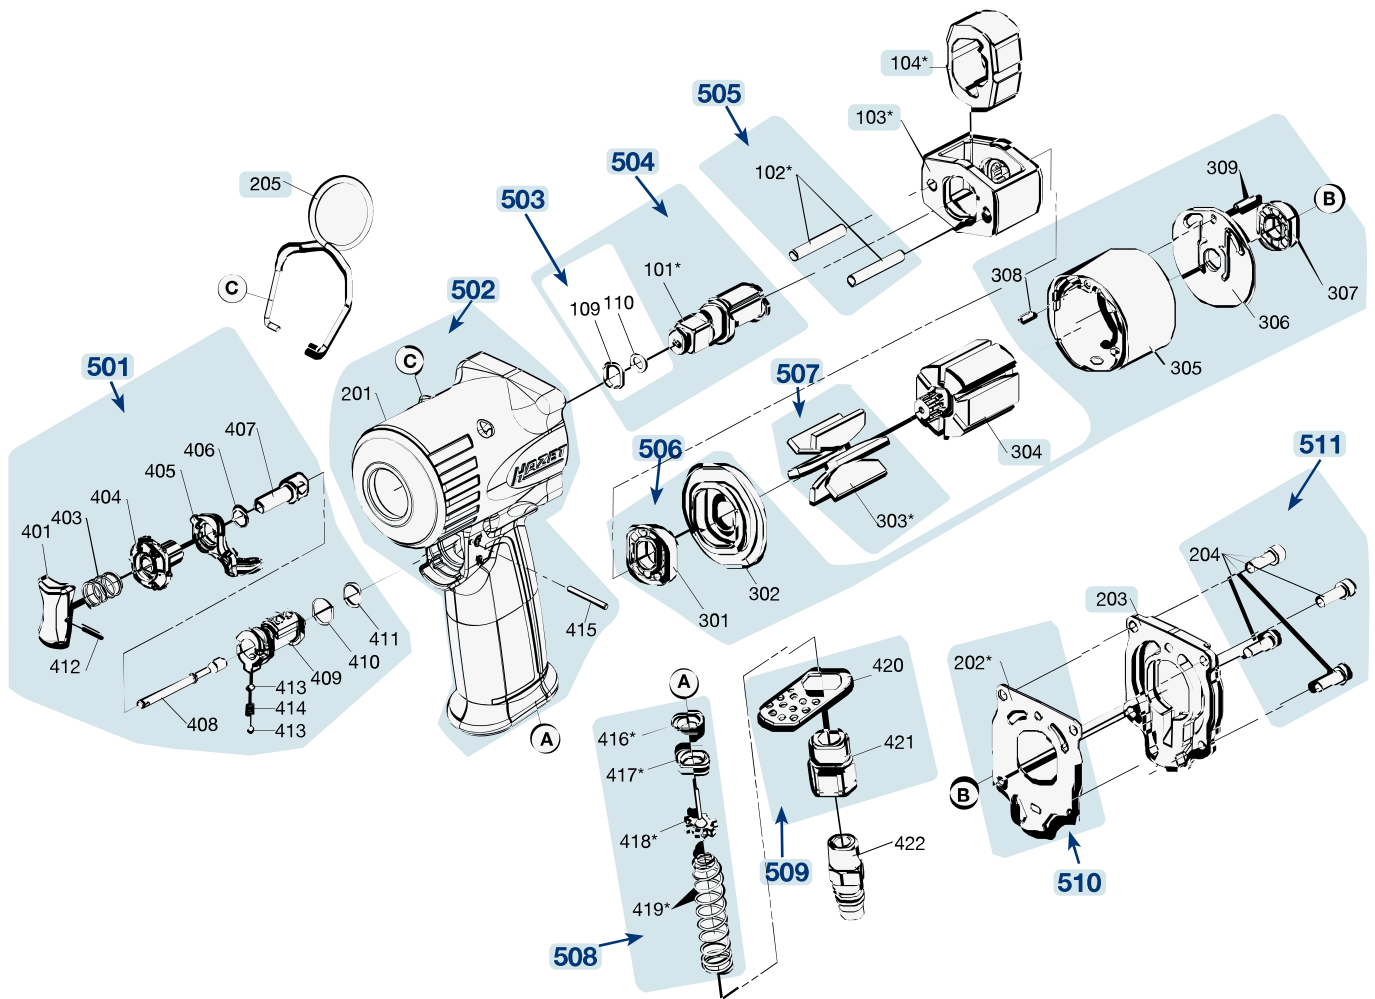

Ersatzteile 9011 M

Spare parts · Pièces de rechange

Pos	HAZET No.	Bezeichnung	Designation	Désignation	
103	9012 M-01	Schlagwerk-Korb · Inhalt: 103	Striking mechanism frame · Contents: 103	Cage de mécanisme de frappe · Contenu : 103	1
104	9012 M-02	Schlagwerk- / Jumbo-Hammer Satz · Inhalt: 104	Striking mechanism / jumbo hammer set · Contents: 104	Jeu de mécanisme de frappe / de marteaux Jumbo · Contenu : 104	1
203	9012 M-03	Gehäuseabdeckung · hinten · Inhalt: 203	Housing cover · rear · Contents: 203	Capot de boîtier · arrière · Contenu : 203	1
205	9012 M-04	Haken · Inhalt: 205	Hook · Contents: 205	Crochet · Contenu : 205	1
304	9012 M-05	Rotor · Inhalt: 304	Rotor · Contents: 304	Rotor · Contenu : 304	1
501	9012 M-19/14	Abzughebel · komplett · Inhalt: 401 · 403 · 404 · 405 · 406 · 407 · 408 · 309 · 410 · 411 · 412 · 413 (2x) · 414	Trigger · complete · Contents: 401 · 403 · 404 · 405 · 406 · 407 · 408 · 309 · 410 · 411 · 412 · 413 (2x) · 414	Lever de tirage · complet · Contenu : 401 · 403 · 404 · 405 · 406 · 407 · 408 · 309 · 410 · 411 · 412 · 413 (2x) · 414	14
502	9011 M-08/2	Gehäuse · Inhalt: 201 · 415	Housing · Contents: 201 · 415	Boîtier · Contenu : 201 · 415	2
503	9011 M-09/2	Ring Satz · Inhalt: 109 · 110	Ring set · Contents: 109 · 110	Jeu de bagues · Contenu : 109 · 110	2