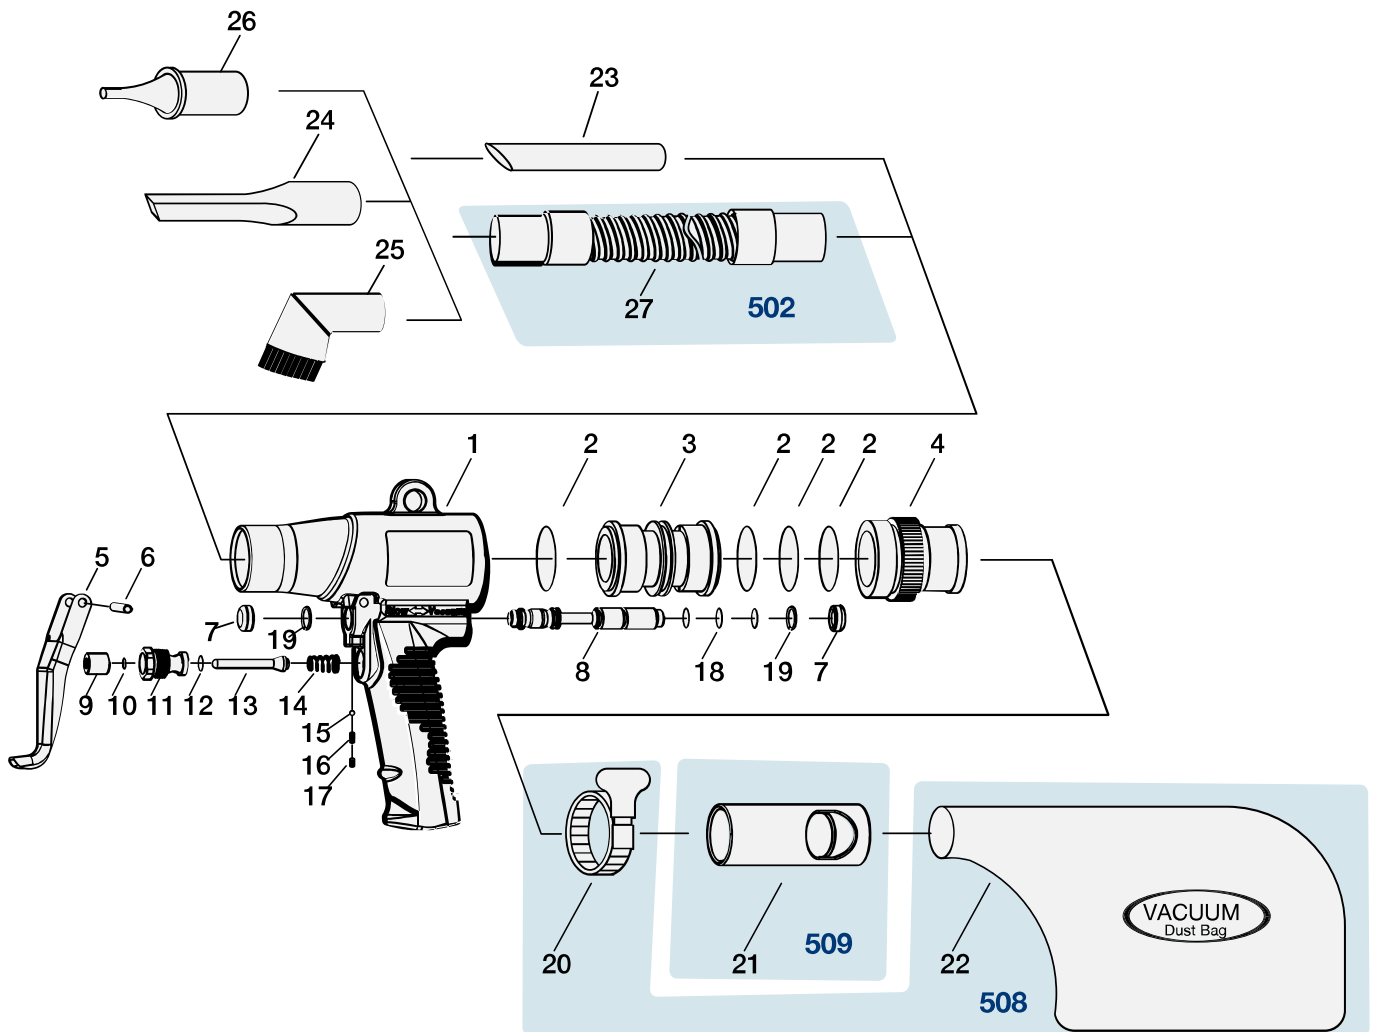

Ersatzteile 9043 N-10

Spare parts · Pièces de rechange

Pos	HAZET No.	Bezeichnung	Designation	Désignation	
502	9043-10-02/3	Schlauch Satz · Inhalt: 27	Set of hoses · Contents: 27	Jeu de tuyaux · Contenu : 27	1
508	9043 N-10-07/2	Staubbeutel Satz · Inhalt: 20 · 22	Dust collecting bag set · Contents: 20 · 22	Jeu de sacs à poussières · Contenu : 20 · 22	1
509	9043-10-08/2	Deflektor · mit Schlauchschelle · Inhalt: 20 · 21	Deflector · with hose clamp · Contents: 20 · 21	Défecteur · avec collier de serrage · Contenu : 20 · 21	2