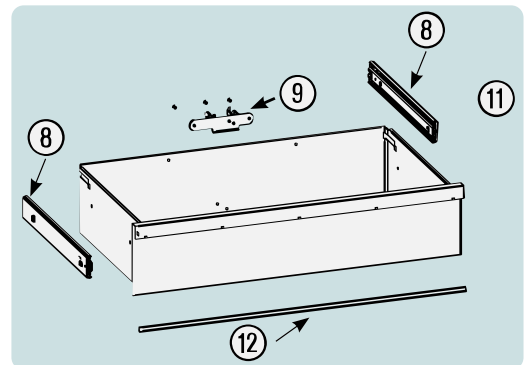

Ersatzteile 179 N XXL-7

Spare parts · Pièces de rechange

Pos	HAZET No.	Bezeichnung	Designation	Désignation	
1	179 N XXL-05	Arbeitsfläche · Edelstahl	Work surface · stainless steel	Plan de travail · acier inoxydable	1
2	179 N-05 K	Abdeckkappe	Cover cap	Capot de protection	4
3	179 N XXL-01	Seilzug · Bj. → 1.8.2019: 179NXXL	Cable · model year → 1.8.2019: 179NXXL	Tirant à câble · Année de construction → 1/8/2019 : 179NXXL	1
3	179 N XXL-01 A	Seilzug · Bj. 1.8.2019 →: 179NXXL	Cable · model year 1.8.2019 →: 179NXXL	Tirant à câble · Année de construction 1/8/2019 → : 179NXXL	1