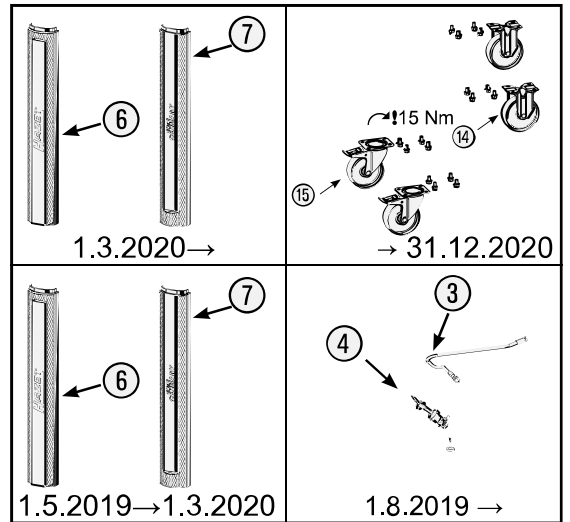

Ersatzteile 179 N XL-7

Spare parts · Pièces de rechange

Pos	HAZET No.	Bezeichnung	Designation	Désignation	
1	179 N XL-05	Arbeitsfläche · Edelstahl	Work surface · stainless steel	Plan de travail · acier inoxydable	1
2	179 N-05 K	Abdeckkappe	Cover cap	Capot de protection	4
3	179 N XL-01	Seilzug · Bj. → 1.8.2019: 179NXL	Cable · model year → 1.8.2019: 179NXL	Tirant à câble · Année de construction → 1/8/2019 : 179NXL	1
3	179 N XL-01 A	Seilzug · Bj. 1.8.2019 →: 179NXL	Cable · model year 1.8.2019 →: 179NXL	Tirant à câble · Année de construction 1/8/2019 → : 179NXL	1