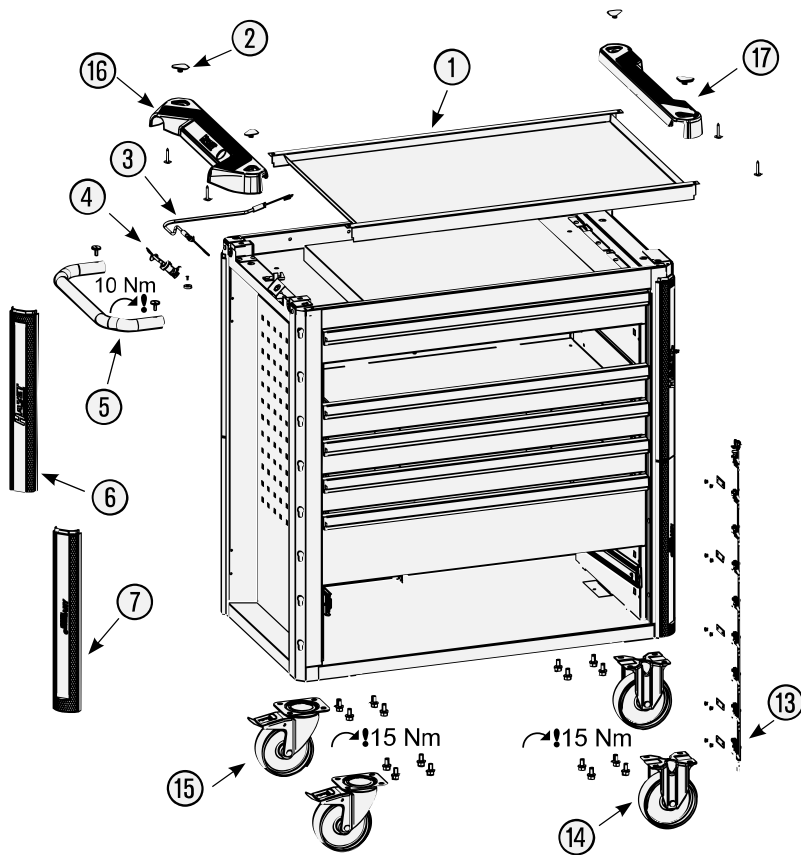

Ersatzteile 179 N XL-7

Spare parts · Pièces de rechange

Pos	HAZET No.	Bezeichnung	Designation	Désignation	
1	179 N XL-05	Arbeitsfläche · Edelstahl	Work surface · stainless steel	Plan de travail · acier inoxydable	1
2	179 N-05 K	Abdeckkappe	Cover cap	Capot de protection	4
3	179 N XL-01	Seilzug · Bj. → 1.8.2019: 179NXL	Cable · model year → 1.8.2019: 179NXL	Tirant à câble · Année de construction → 1/8/2019 : 179NXL	1
3	179 N XL-01 A	Seilzug · Bj. 1.8.2019 →: 179NXL	Cable · model year 1.8.2019 →: 179NXL	Tirant à câble · Année de construction 1/8/2019 → : 179NXL	1