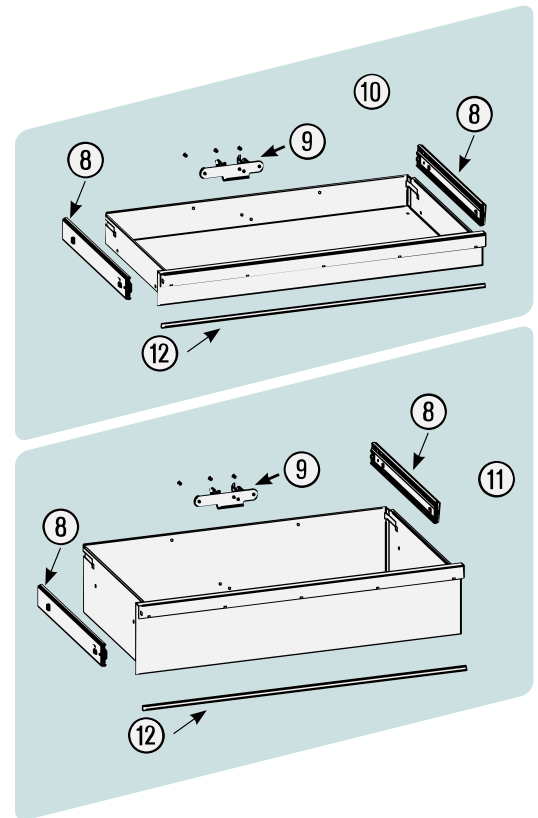

Ersatzteile 179 N XL-7

Spare parts · Pièces de rechange

Pos	HAZET No.	Bezeichnung	Designation	Désignation	
1	179 N XL-05	Arbeitsfläche · Edelstahl	Work surface · stainless steel	Plan de travail · acier inoxydable	1
2	179 N-05 K	Abdeckkappe	Cover cap	Capot de protection	4
3	179 N XL-01	Seilzug · Bj. → 1.8.2019: 179NXL	Cable · model year → 1.8.2019: 179NXL	Tirant à câble · Année de construction → 1/8/2019 : 179NXL	1
3	179 N XL-01 A	Seilzug · Bj. 1.8.2019 →: 179NXL	Cable · model year 1.8.2019 →: 179NXL	Tirant à câble · Année de construction 1/8/2019 → : 179NXL	1