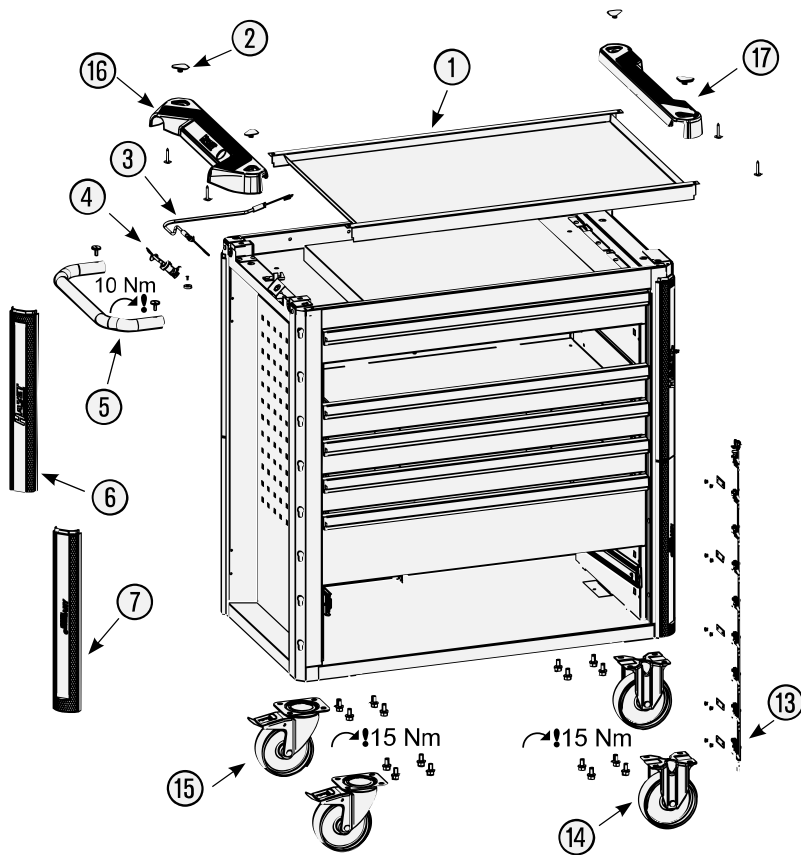

# Ersatzteile 179 N XL-6

Spare parts · Pièces de rechange

Pos	HAZET No.	Bezeichnung	Designation	Désignation	
1	179 N XL-05	Arbeitsfläche · Edelstahl	Work surface · stainless steel	Plan de travail · acier inoxydable	1
2	179 N-05 K	Abdeckkappe	Cover cap	Capot de protection	4
3	179 N XL-01	Seilzug · Bj. → 1.8.2019: 179NXL	Cable · model year → 1.8.2019: 179NXL	Tirant à câble · Année de construction → 1/8/2019 : 179NXL	1
3	179 N XL-01 A	Seilzug · Bj. 1.8.2019 →: 179NXL	Cable · model year 1.8.2019 →: 179NXL	Tirant à câble · Année de construction 1/8/2019 → : 179NXL	1

Pos	<i>HAZET</i> No.	Bezeichnung	Designation	Désignation	
15	179W-011	Lenkrolle · mit Feststeller · schwarz · Ø 125 mm (Bj. → 31.12.2020)	Swivel castor · with brake · black · Ø 125 mm (model year → 31/12/2020)	Galet pivotant · avec frein de blocage · Noir · Ø 125 mm (années → 31/12/2020)	1