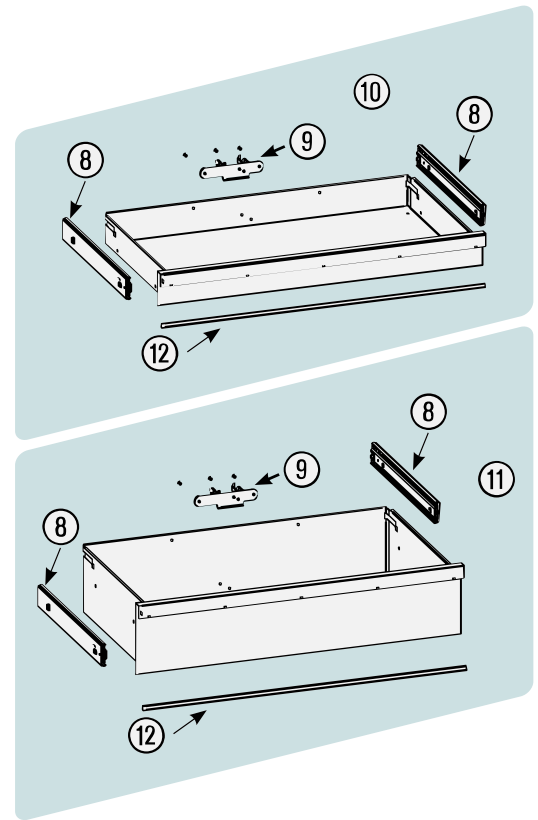

# Ersatzteile 179 N XL-6

Spare parts · Pièces de rechange

Pos	HAZET No.	Bezeichnung	Designation	Désignation	
1	179 N XL-05	Arbeitsfläche · Edelstahl	Work surface · stainless steel	Plan de travail · acier inoxydable	1
2	179 N-05 K	Abdeckkappe	Cover cap	Capot de protection	4
3	179 N XL-01	Seilzug · Bj. → 1.8.2019: 179NXL	Cable · model year → 1.8.2019: 179NXL	Tirant à câble · Année de construction → 1/8/2019 : 179NXL	1
3	179 N XL-01 A	Seilzug · Bj. 1.8.2019 →: 179NXL	Cable · model year 1.8.2019 →: 179NXL	Tirant à câble · Année de construction 1/8/2019 → : 179NXL	1