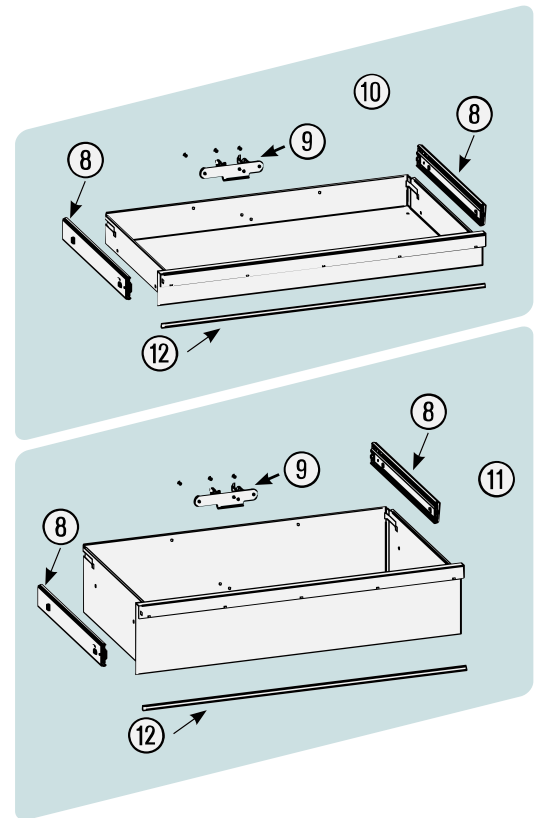

Ersatzteile 179 N XL-8

Spare parts · Pièces de rechange

Pos	HAZET No.	Bezeichnung	Designation	Désignation	
1	179 N XL-05	Arbeitsfläche · Edelstahl	Work surface · stainless steel	Plan de travail · acier inoxydable	1
2	179 N-05 K	Abdeckkappe	Cover cap	Capot de protection	4
3	179 N XL-01	Seilzug · Bj. → 1.8.2019: 179NXL	Cable · model year → 1.8.2019: 179NXL	Tirant à câble · Année de construction → 1/8/2019 : 179NXL	1
3	179 N XL-01 A	Seilzug · Bj. 1.8.2019 →: 179NXL	Cable · model year 1.8.2019 →: 179NXL	Tirant à câble · Année de construction 1/8/2019 → : 179NXL	1