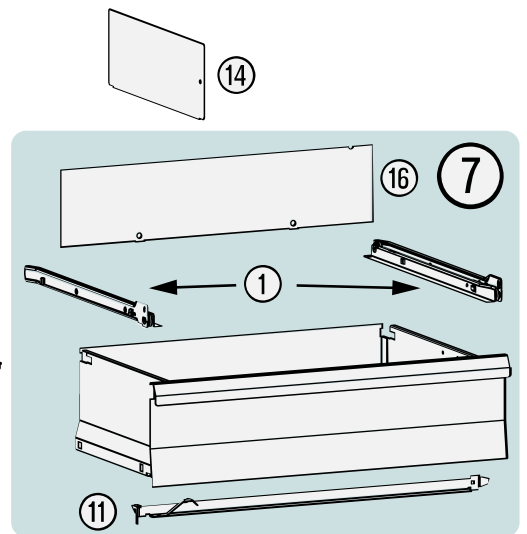

Ersatzteile 177-7

Spare parts · Pièces de rechange

Pos	HAZET No.	Bezeichnung	Designation	Désignation	
1	178-07/2	Rollenführungen (Paar)	Ball-bearing drawer slides (pair)	Glissière à roulement (paire)	1
2	177-09	Bockrolle	Fixed castor	Galet fixe	1
3	177-011	Lenkrolle · mit Feststeller	Swivel castor · with brake	Galet pivotant · avec frein de blocage	1
4	177-0110	Lenkrolle · ohne Feststeller	Swivel castor · without brake	Galet pivotant · sans frein de blocage	1
6	177-80	Schublade · flach	Drawer · flat	Tiroir · plat	1
7	177-165	Schublade · hoch	Drawer · high	Tiroir · haut	1
8	177-04	Zylinderschloss	Cylinder lock	Serrure à cylindre	1
9	177-06	Fahrgriff	Pull-handle	Poignée	1
10	177-05	Arbeitsfläche · Kunststoff	Worktop · plastic	Plan de travail · matière plastique	1
11	179-056	Einzelverriegelungs-Leiste	Individual lock strip	Barre de verrouillage individuel	1

Pos	<i>HAZET</i> No.	Bezeichnung	Designation	Désignation	
12	161 T-347 x 60/5	Trennbleche · *UNDEFINED TEXT*	<i>Separation sheets · for flat drawer</i>	<i>Tôles de séparation · pour tiroir plat</i>	5
14	161 T-347 x 120/5	Trennbleche · *UNDEFINED TEXT*	<i>Separation sheets · for high drawer</i>	<i>Tôles de séparation · pour tiroir haut</i>	5
15	179-055	Einteilblech für flache Schublade	<i>Separation sheet for flat drawer</i>	<i>Tôle de séparation pour tiroir plat</i>	1
16	179-065	Einteilblech für hohe Schublade	<i>Separation sheet for high drawer</i>	<i>Tôle de séparation pour tiroir haut</i>	1