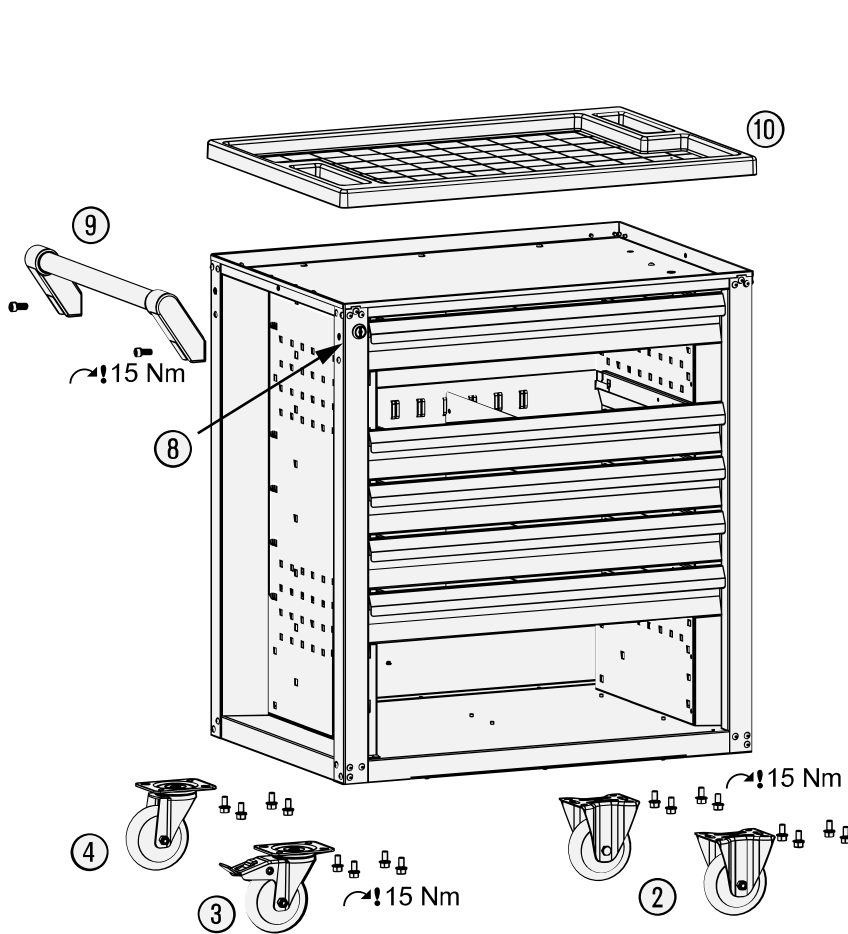

Ersatzteile 177-7

Spare parts · Pièces de rechange

Pos	HAZET No.	Bezeichnung	Designation	Désignation	
1	178-07/2	Rollenführungen (Paar)	Ball-bearing drawer slides (pair)	Glissière à roulement (paire)	1
2	177-09	Bockrolle	Fixed castor	Galet fixe	1
3	177-011	Lenkrolle · mit Feststeller	Swivel castor · with brake	Galet pivotant · avec frein de blocage	1
4	177-0110	Lenkrolle · ohne Feststeller	Swivel castor · without brake	Galet pivotant · sans frein de blocage	1
6	177-80	Schublade · flach	Drawer · flat	Tiroir · plat	1
7	177-165	Schublade · hoch	Drawer · high	Tiroir · haut	1
8	177-04	Zylinderschloss	Cylinder lock	Serrure à cylindre	1
9	177-06	Fahrgriff	Pull-handle	Poignée	1
10	177-05	Arbeitsfläche · Kunststoff	Worktop · plastic	Plan de travail · matière plastique	1
11	179-056	Einzelverriegelungs-Leiste	Individual lock strip	Barre de verrouillage individuel	1

Pos	<i>HAZET</i> No.	Bezeichnung	Designation	Désignation	
12	161 T-347 x 60/5	Trennbleche · *UNDEFINED TEXT*	<i>Separation sheets · for flat drawer</i>	<i>Tôles de séparation · pour tiroir plat</i>	5
14	161 T-347 x 120/5	Trennbleche · *UNDEFINED TEXT*	<i>Separation sheets · for high drawer</i>	<i>Tôles de séparation · pour tiroir haut</i>	5
15	179-055	Einteilblech für flache Schublade	<i>Separation sheet for flat drawer</i>	<i>Tôle de séparation pour tiroir plat</i>	1
16	179-065	Einteilblech für hohe Schublade	<i>Separation sheet for high drawer</i>	<i>Tôle de séparation pour tiroir haut</i>	1