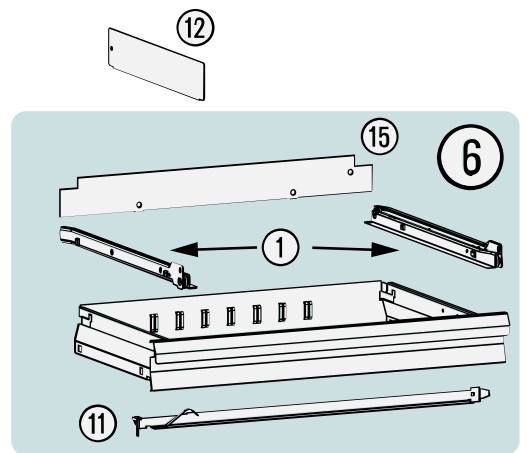

Ersatzteile 177-7

Spare parts · Pièces de rechange

Pos	HAZET No.	Bezeichnung	Designation	Désignation	
1	178-07/2	Rollenführungen (Paar)	Ball-bearing drawer slides (pair)	Glissière à roulement (paire)	1
2	177-09	Bockrolle	Fixed castor	Galet fixe	1
3	177-011	Lenkrolle · mit Feststeller	Swivel castor · with brake	Galet pivotant · avec frein de blocage	1
4	177-0110	Lenkrolle · ohne Feststeller	Swivel castor · without brake	Galet pivotant · sans frein de blocage	1
6	177-80	Schublade · flach	Drawer · flat	Tiroir · plat	1
7	177-165	Schublade · hoch	Drawer · high	Tiroir · haut	1
8	177-04	Zylinderschloss	Cylinder lock	Serrure à cylindre	1
9	177-06	Fahrgriff	Pull-handle	Poignée	1
10	177-05	Arbeitsfläche · Kunststoff	Worktop · plastic	Plan de travail · matière plastique	1
11	179-056	Einzelverriegelungs-Leiste	Individual lock strip	Barre de verrouillage individuel	1

Pos	<i>HAZET</i> No.	Bezeichnung	Designation	Désignation	
12	161 T-347 x 60/5	Trennbleche · *UNDEFINED TEXT*	<i>Separation sheets · for flat drawer</i>	<i>Tôles de séparation · pour tiroir plat</i>	5
14	161 T-347 x 120/5	Trennbleche · *UNDEFINED TEXT*	<i>Separation sheets · for high drawer</i>	<i>Tôles de séparation · pour tiroir haut</i>	5
15	179-055	Einteilblech für flache Schublade	<i>Separation sheet for flat drawer</i>	<i>Tôle de séparation pour tiroir plat</i>	1
16	179-065	Einteilblech für hohe Schublade	<i>Separation sheet for high drawer</i>	<i>Tôle de séparation pour tiroir haut</i>	1