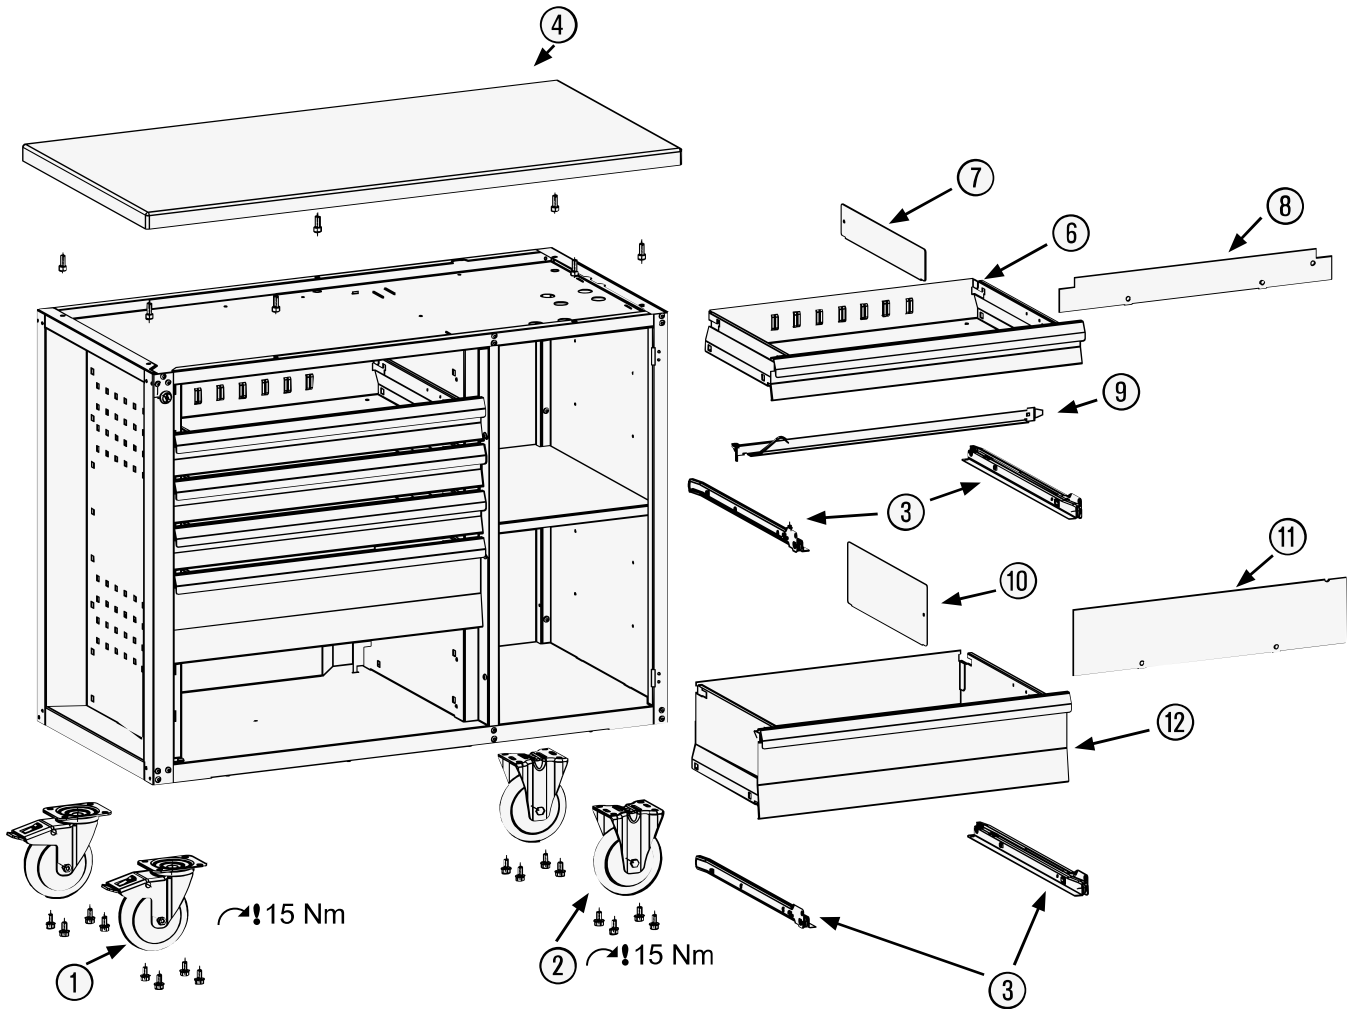

Ersatzteile 177 W-6

Spare parts · Pièces de rechange

Pos	HAZET No.	Bezeichnung	Designation	Désignation	
1	178 N-011	Lenkrolle · mit Feststeller · schwarz · Ø 125 mm (Bj. → 31.12.2020)	Swivel castor · with brake · black · Ø 125 mm (model year → 31/12/2020)	Galet pivotant · avec frein de blocage · Noir · Ø 125 mm (années → 31/12/2020)	1
2	180-09	Bockrolle	Fixed castor	Galet fixe	1
3	178-07/2	Rollenführungen (Paar)	Ball-bearing drawer slides (pair)	Glissière à roulement (paire)	2
4	177 W-05				1
6	177-80	Schublade · flach	Drawer · flat	Tiroir · plat	1
7	161 T-347 x 60/5	Trennbleche · *UNDEFINED TEXT*	Separation sheets · for flat drawer	Tôles de séparation · pour tiroir plat	5
8	179-055	Einteilblech für flache Schublade	Separation sheet for flat drawer	Tôle de séparation pour tiroir plat	1
9	179-056	Einzelverriegelungs-Leiste	Individual lock strip	Barre de verrouillage individuel	1

Pos	<i>HAZET</i> No.	Bezeichnung	Designation	Désignation	
10	161 T-347 x 120/5	Trennbleche · *UNDEFINED TEXT*	<i>Separation sheets · for high drawer</i>	<i>Tôles de séparation · pour tiroir haut</i>	5
11	179-065	Einteilblech für hohe Schublade	<i>Separation sheet for high drawer</i>	<i>Tôle de séparation pour tiroir haut</i>	1
12	177-165	Schublade · hoch	<i>Drawer · high</i>	<i>Tiroir · haut</i>	1